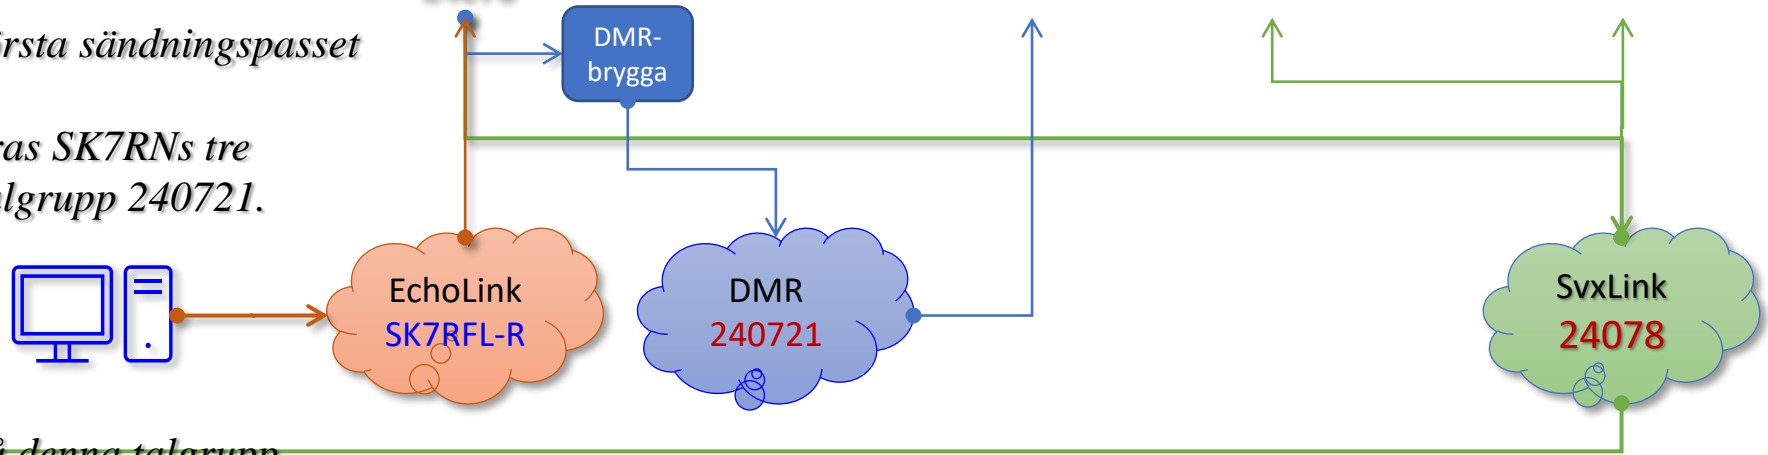

Först startas endast SK7RFL och första sändningspasset är lokalt.

Efter första sändningspasset aktiveras SK7RN:s tre repeatrar samt DMR-bryggan till talgrupp 240721.

Talgruppen 24078 monitoreras även av SK5BN samt SK7JL.

Inkommande EchoLink är tillåtet på denna talgrupp.