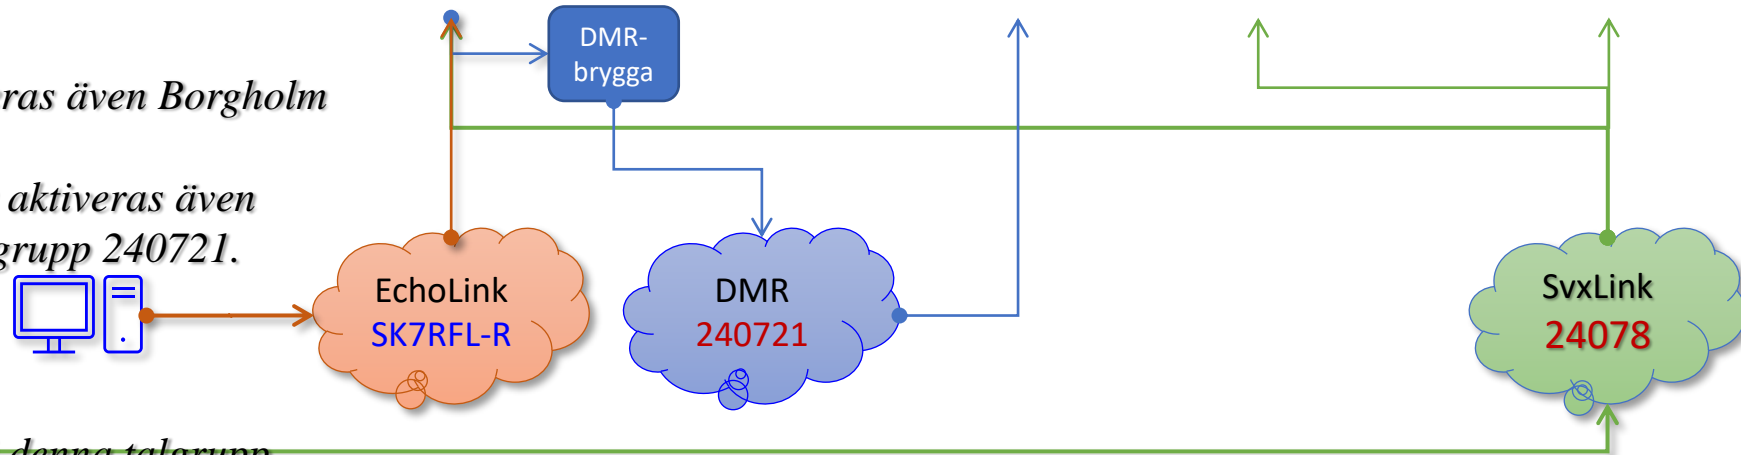

Först startas endast SK7RFL och första sändningspasset är lokalt.

Efter första sändningspasset aktiveras SK7RN:s tre repeatrar samt DMR-bryggan till talgrupp 240721.

Talgruppen 24078 monitoreras även av SK5BN samt SK7JL.

Inkommande EchoLink är tillåtet på denna talgrupp.

Repeater Flitiga Lisa - SK7RFL
J086gq · SvxFlink · EchoLink SK7RFL-R 353167 · DMR 240717

<u>Böda</u>	<u>Borgholm</u>	<u>Mörbylånga</u>	<u>Algutsrum</u>	<u>Norrköping</u>	<u>Spjutsbygd</u>
SK7RN-N	SK7RN-C	SK7RN-S	SK7RFL	SK5BN	SK7JL
145,750	145,6625	145,625	145,600 434,600	434,600	145,725

*Först startas endast Mörbylånga.
Under första sändningspasset aktiveras även Borgholm och Böda.
Från efterkommande sändningspass aktiveras även SK7RFL samt DMR-bryggan till talgrupp 240721.
Talgruppen 24078 monitoreras även av SK5BN samt SK7JL.
Inkommande EchoLink är tillåtet på denna talgrupp.*