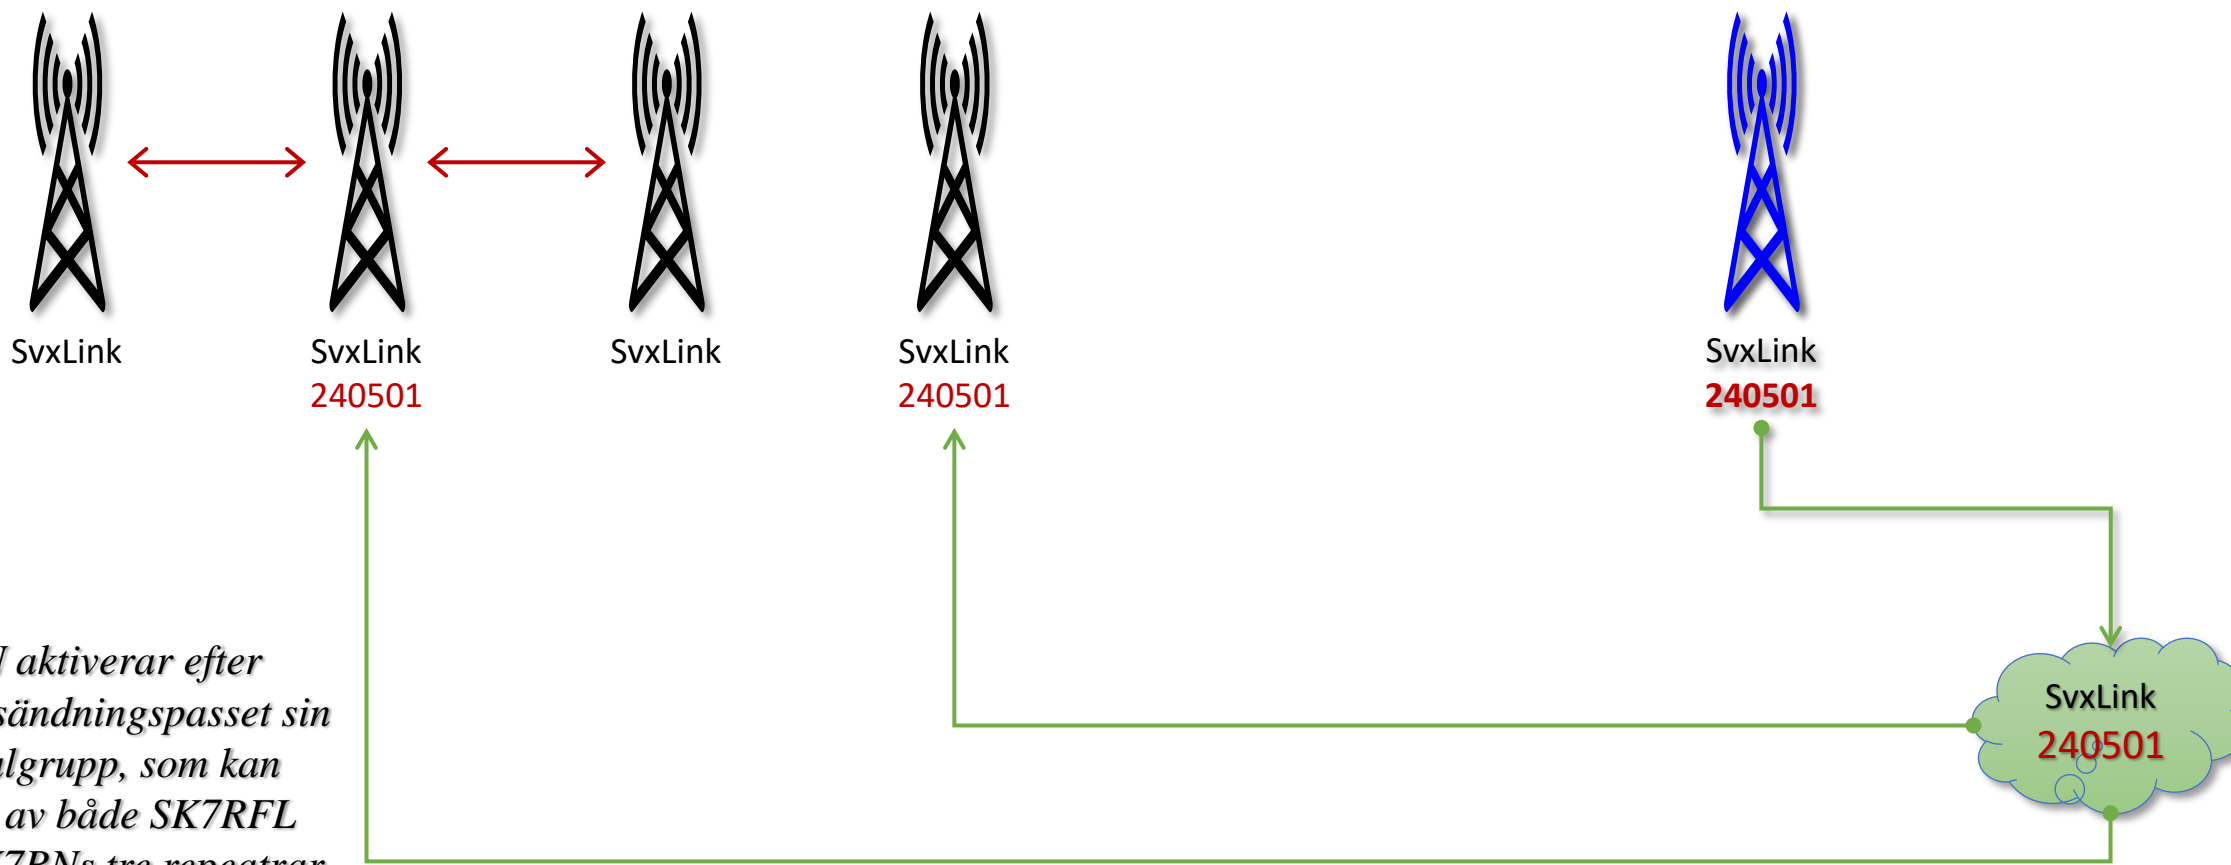

Spjutsbygd
SK7JL
145,725

SK7JL aktiverar efter första sändningspasset sin egen talgrupp, som kan passas av både SK7RFL och SK7RNs tre repeatrar.

Inkommande EchoLink är tillåtet på denna talgrupp.

Start från SK5BN

Repeater Flitiga Lisa - SK7RFL
J086gq · SvxFlink · EchoLink SK7RFL-R 353167 · DMR 240717

Böda
SK7RN-N
145,750

Borgholm
SK7RN-C
145,6625

Mörbylånga
SK7RN-S
145,625

Algutsrum
SK7RFL
145,600
434,600

Norrköping
SK5BN
434,600

SK5BN aktiverar efter första sändningspasset sin egen talgrupp, som kan passas av både SK7RFL och SK7RNs tre repeatrar.

Start från SK7RFL EchoLink

Repeater Flitiga Lisa - SK7RFL
JO86gq · SvxFlink · EchoLink SK7RFL-R 353167 · DMR 240717