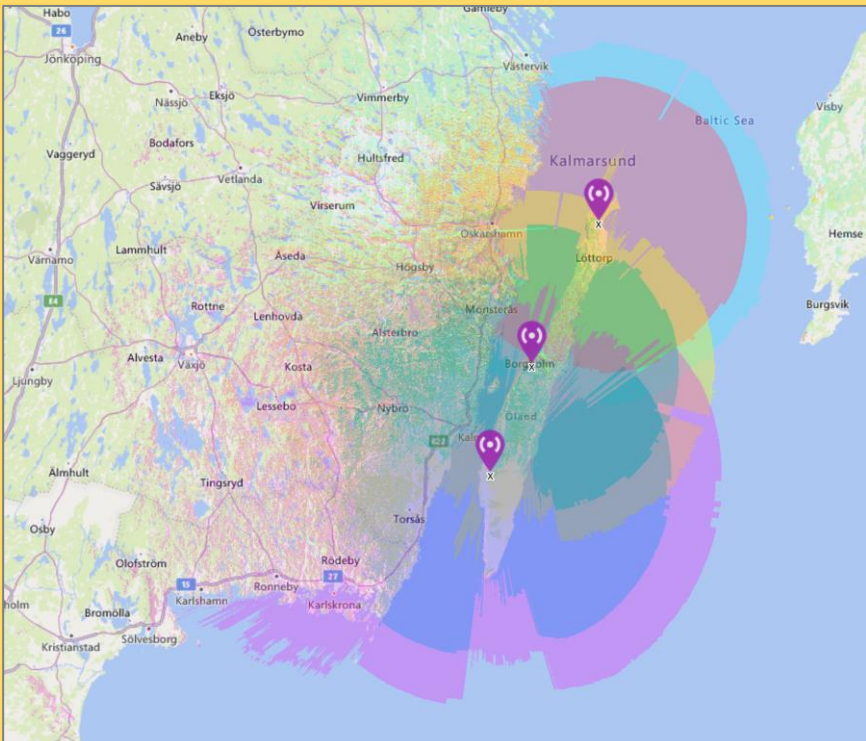

SK7RN – SK7RFL

Repeatersystem

SvxFLink
EchoLink
DMR

Öland

2022

Förutsättningar/Beslutsunderlag Öland

Repeater Flitiga Lisa - SK7RFL

J086gq · SvXLink · EchoLink SK7RFL-R 353167 · DMR 240717