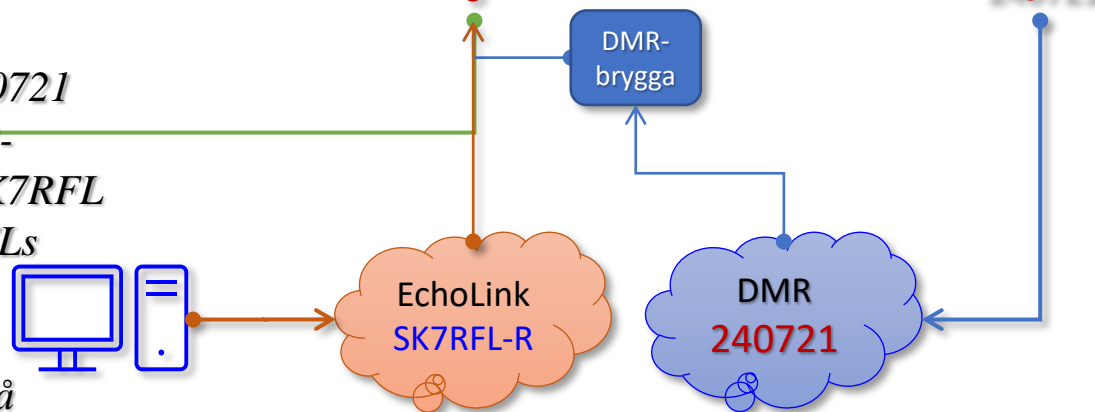

*Trafik på talgrupp 6 på SK7RFLs
DMR-repeater aktiverar DMR-
bryggan till SK7RFL och SK7RNs
tre repetrar samt DMR talgrupp
240721, som är åtkomlig från andra
DMR-repeatrar och hotspots.*

*Inkommande EchoLink är tillåtet på
denna talgrupp.*

Start från DMR talgrupp 240721

Repeater Flitiga Lisa - SK7RFL
JO86gq · SvxFlink · EchoLink SK7RFL-R 353167 · DMR 240717

<u>Böda</u>	<u>Borgholm</u>	<u>Mörbylånga</u>	<u>Algutsrum</u>
SK7RN-N	SK7RN-C	SK7RN-S	SK7RFL
145,750	145,6625	145,625	145,600 434,600

Vid sändning på DMR talgrupp 240721 från egen hotspot eller andra DMR-repeater än SK7RFL, aktiveras SK7RFL samt SK7RNs tre repeater. SK7RFLs DMR-repeater aktiveras inte.

Inkommande EchoLink är tillåtet på denna talgrupp.