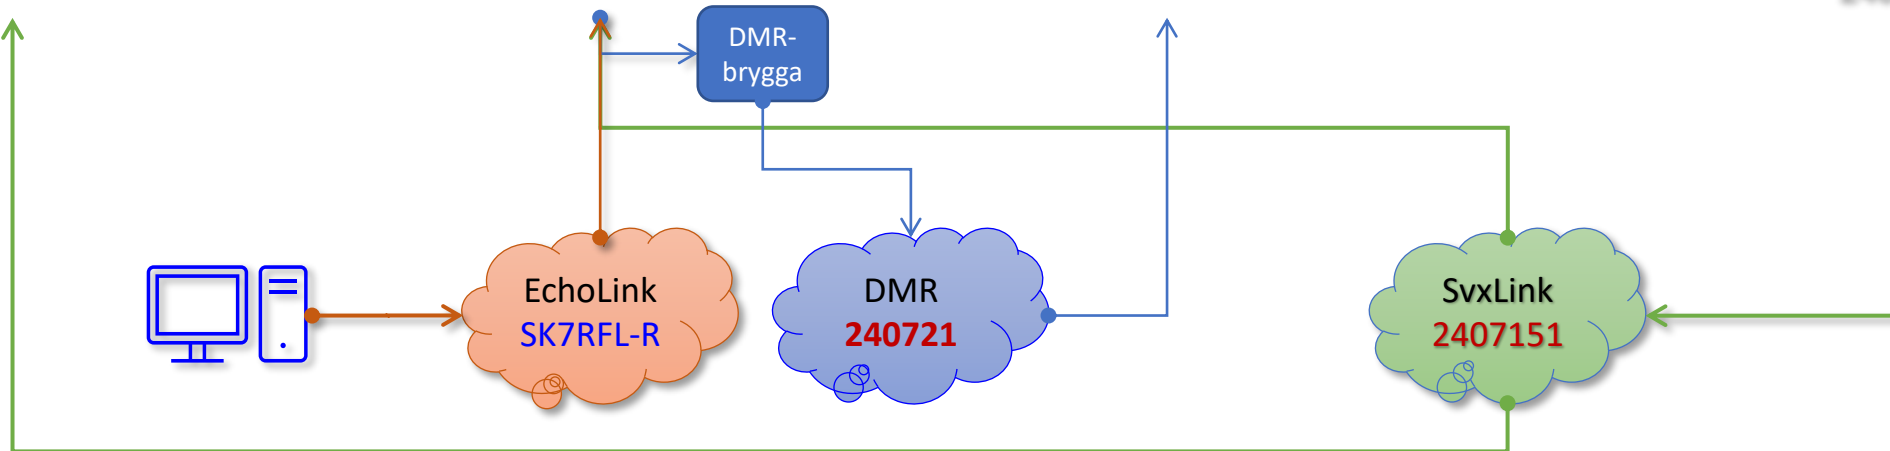

*Först startas endast Mörbylånga.
Under första sändningspasset aktiveras även Borgholm och Böda.
Från efterkommande sändningspass aktiveras även SK7RFL samt DMR-bryggan till talgrupp 240721.
Talgruppen 24078 monitoreras även av SK5BN samt SK7JL.
Inkommande EchoLink är tillåtet på denna talgrupp.*

Start från SK7JL

Repeater Flitiga Lisa - SK7RFL
J086gq · SvxFlink · EchoLink SK7RFL-R · DMR 240717

Böda
SK7RN-N
145,750

Borgholm
SK7RN-C
145,6625

Mörbylånga
SK7RN-S
145,625

Algutsrum
SK7RFL
145,600
434,600

Spjutsbygd
SK7JL
145,725

SK7JL aktiverar efter första sändningspasset sin egen talgrupp, som kan passas av både SK7RFL och SK7RNs tre repeatrar.

Inkommande EchoLink är tillåtet på denna talgrupp.

Start från SK5BN