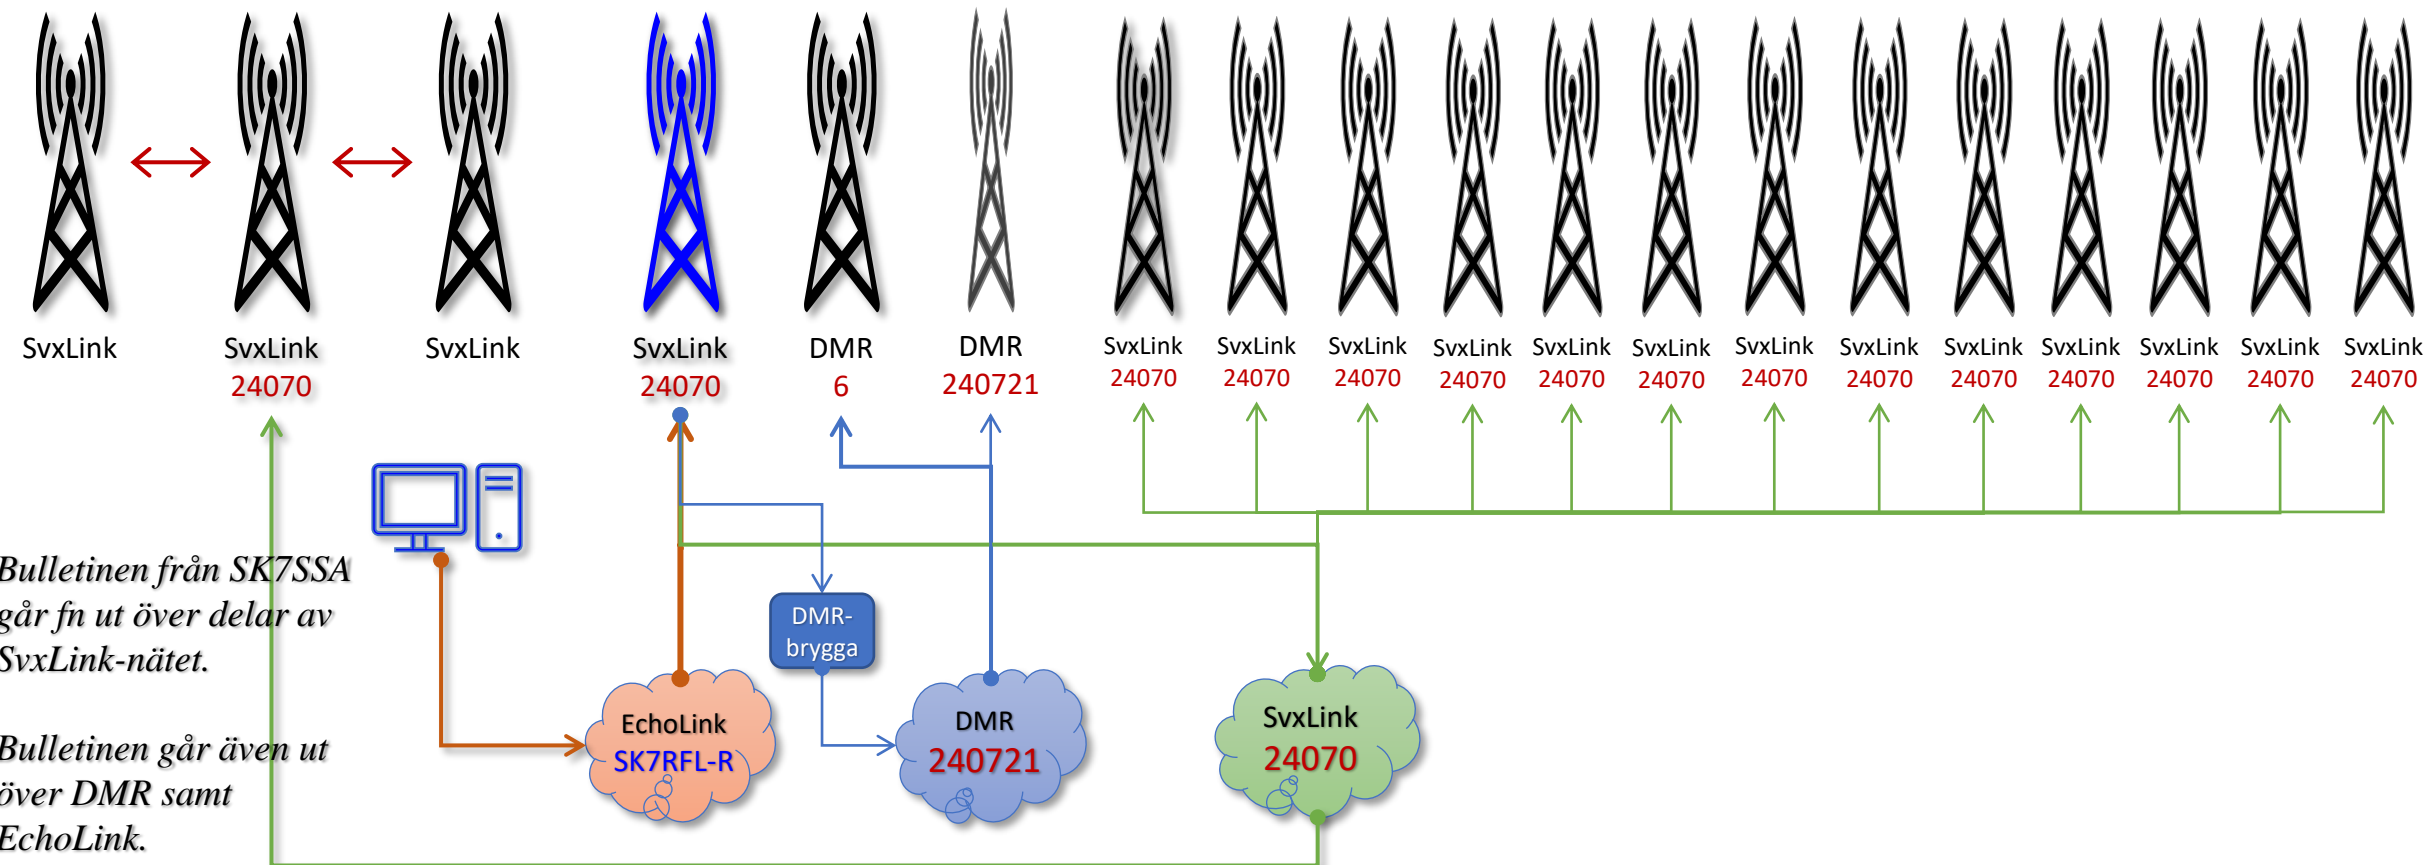

Repeater Flitiga Lisa - SK7RFL
J086gq · SvxFlink · EchoLink SK7RFL-R 353167 · DMR 240717

<u>Böda</u>	<u>Borgholm</u>	<u>Mörbylånga</u>
SK7RN-N 145,750	SK7RN-C 145,6625	SK7RN-S 145,625

<u>Algutsrum</u>	<u>Algutsrum</u>
SK7RFL 145,600 434,600	SK7RFL 434,550

<u>Spjutsbygd</u>	<u>Östergötland</u>	<u>Mark</u>	<u>Falun</u>	<u>Sundsvall</u>	<u>Lysekil</u>	<u>Halland</u>	<u>Stockholm</u>	<u>Mälaren</u>	<u>Gävle</u>	<u>Stenungsund</u>	<u>Alingsås</u>	<u>Göteborg</u>
SK7JL 145,725	SK5AS 145,7875	SM6UNC 145,3375	SK4RGL 145,625	SK3RFG 145,725	SK6IF 145,600	SK6JX 145,625	SA0CAM 144,600	SK5LW-70 434,850	SK3GW 434,875	SK6QA 145,7125	SM6ZDO 145,2375	SK6RFQ 145,650
	SK5RHT-6 51,990	SM6TZL 434,225		SK3RIN 145,700	434,800	SM6SXJ 434,8875	SK0RMT 433,525	SK5RHQ-70 434,775	SK3GK 145,700			
	SK5BN 434,600	145,2375		SA3AUX 145,400	145,675	SK0CT 434,6625	SM0SVX 433,475		434,825			
	SM5GXQ 145,2375	SA6GDS 145,2875		SM6UDU 434,775		SK0RDZ 145,650						

Bulletinen från SK7SSA går fn ut över delar av SvxFlink-nätet.

Bulletinen går även ut över DMR samt EchoLink.