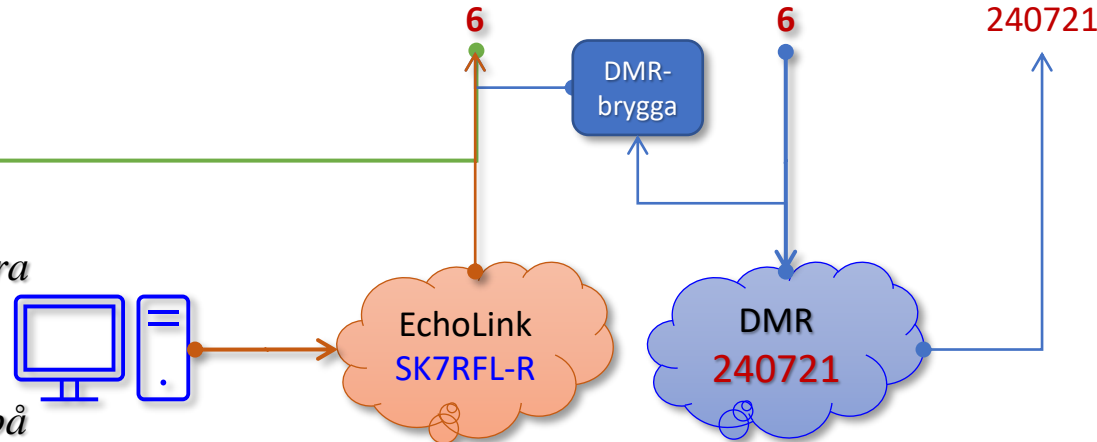

<u>Böda</u>	<u>Borgholm</u>	<u>Mörbylånga</u>	<u>Algutsrum</u>
SK7RN-N	SK7RN-C	SK7RN-S	SK7RFL
145,750	145,6625	145,625	145,600 434,600

Inkommande anslutning till SK7RFL aktiverar både SK7RFL samt SK7RNs tre repetrar.

Start från SK7RFL DMR talgrupp 6

Repeater Flitiga Lisa - SK7RFL
JO86gq · SvxFlink · EchoLink SK7RFL-R 353167 · DMR 240717

<u>Böda</u>	<u>Borgholm</u>	<u>Mörbylånga</u>	<u>Algutsrum</u>	<u>Algutsrum</u>
SK7RN-N	SK7RN-C	SK7RN-S	SK7RFL	SK7RFL
145,750	145,6625	145,625	145,600 434,600	434,550

*Trafik på talgrupp 6 på SK7RFLs
DMR-repeater aktiverar DMR-
bryggan till SK7RFL och SK7RNs
tre repetrar samt DMR talgrupp
240721, som är åtkomlig från andra
DMR-repeatrar och hotspots.*

*Inkommande EchoLink är tillåtet på
denna talgrupp.*