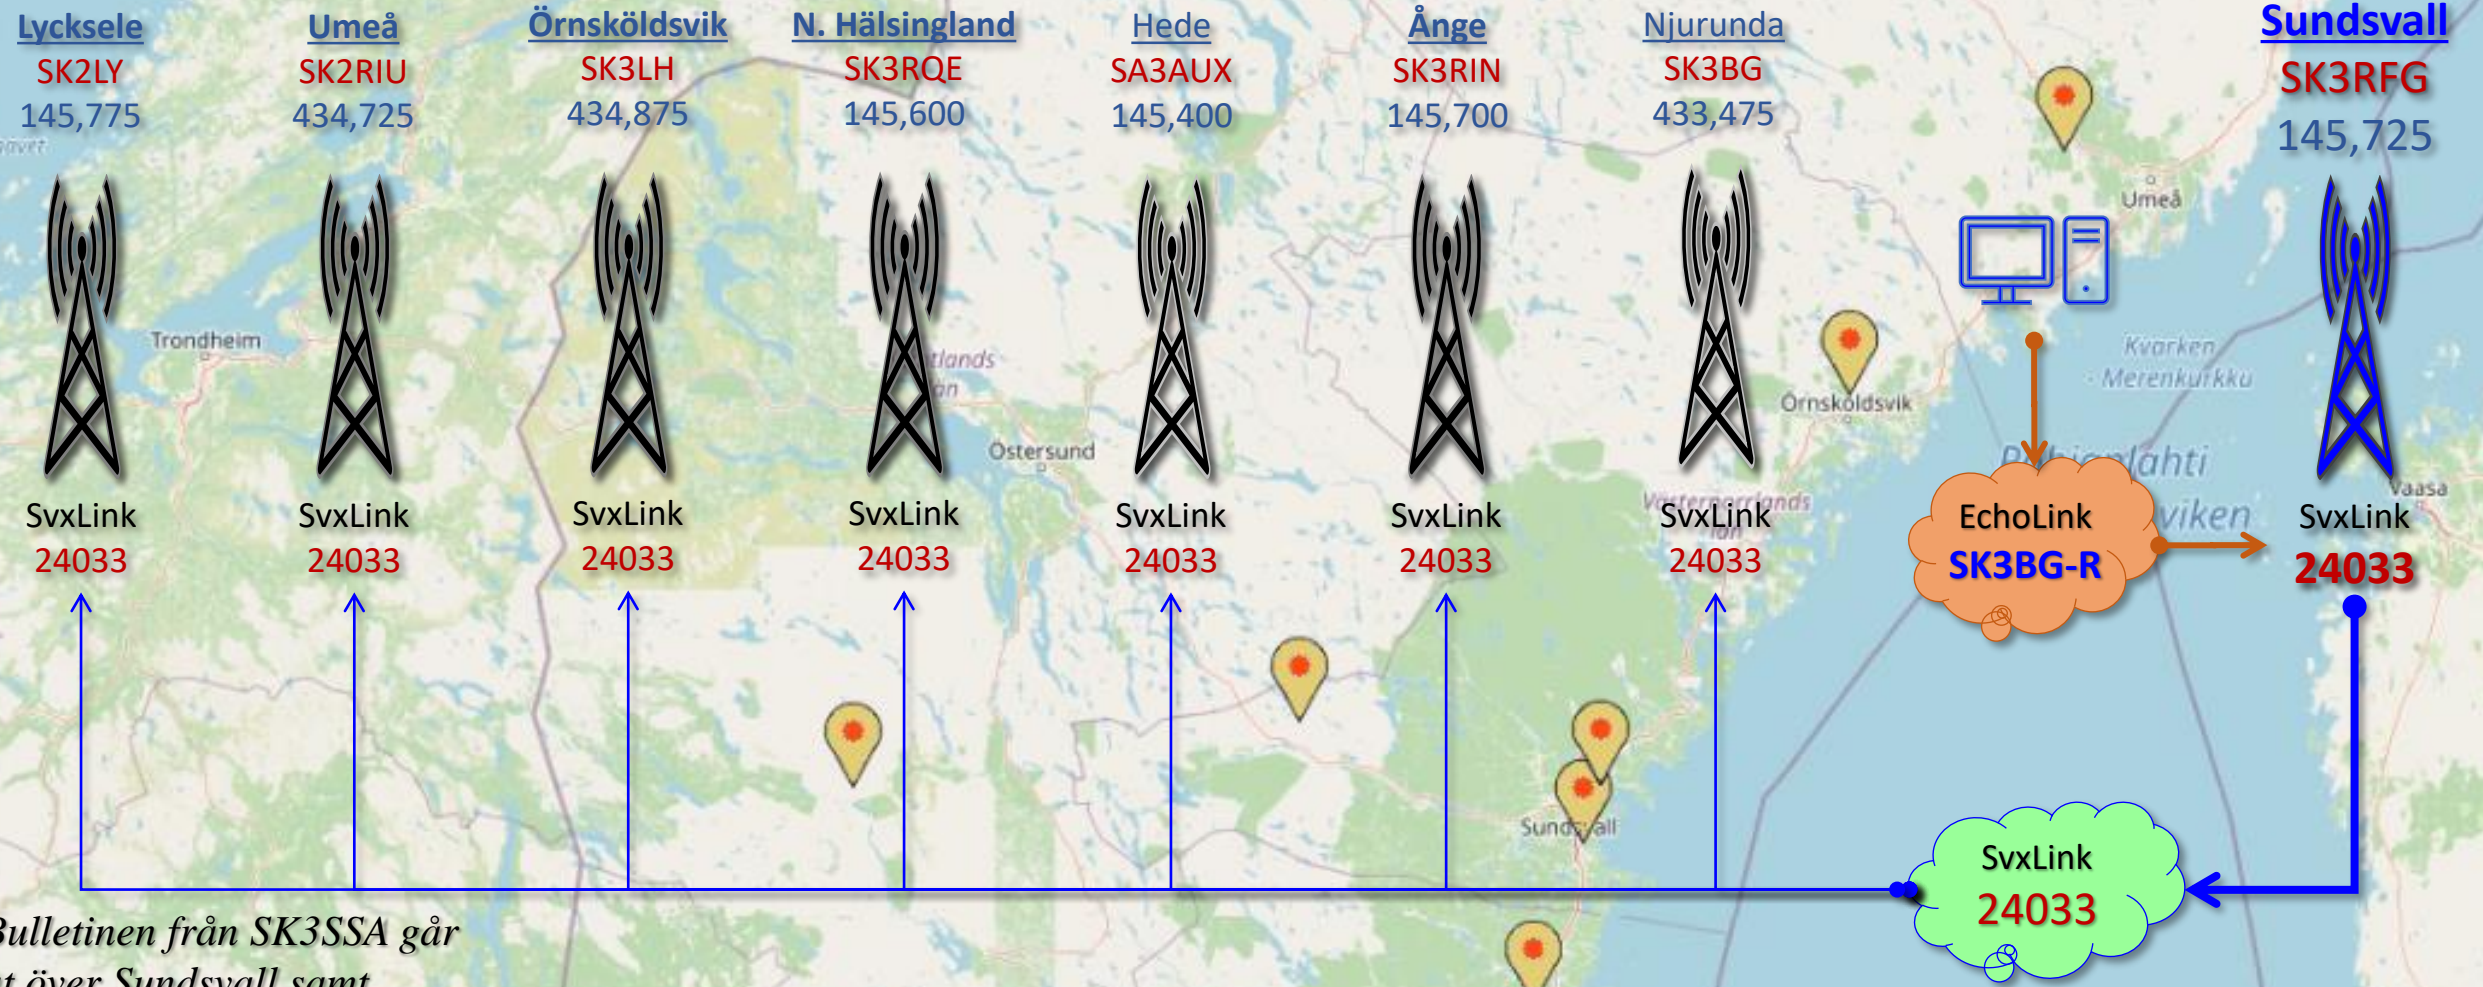

SvxLink
24020

SvxLink
24020

SvxLink
24020

SvxLink
24020

*Bulletinen från SK2SSA
går fn ut över delar av
SvxLink-nätet.*

SSA-bulletin SK3SSA

Söndagar kl 21:00

Repeater Flitiga Lisa - SK7RFL
JO86gq · SvxLink · EchoLink SK7RFL-R 353167 · DMR 240717

Bulletinen från SK3SSA går ut över Sundsvall samt närbelägna repeatrar.

Repeater Flitiga Lisa - SK7RFL

J086gq · SvxFlink · EchoLink SK7RFL-R 353167 · DMR 240717

Slut