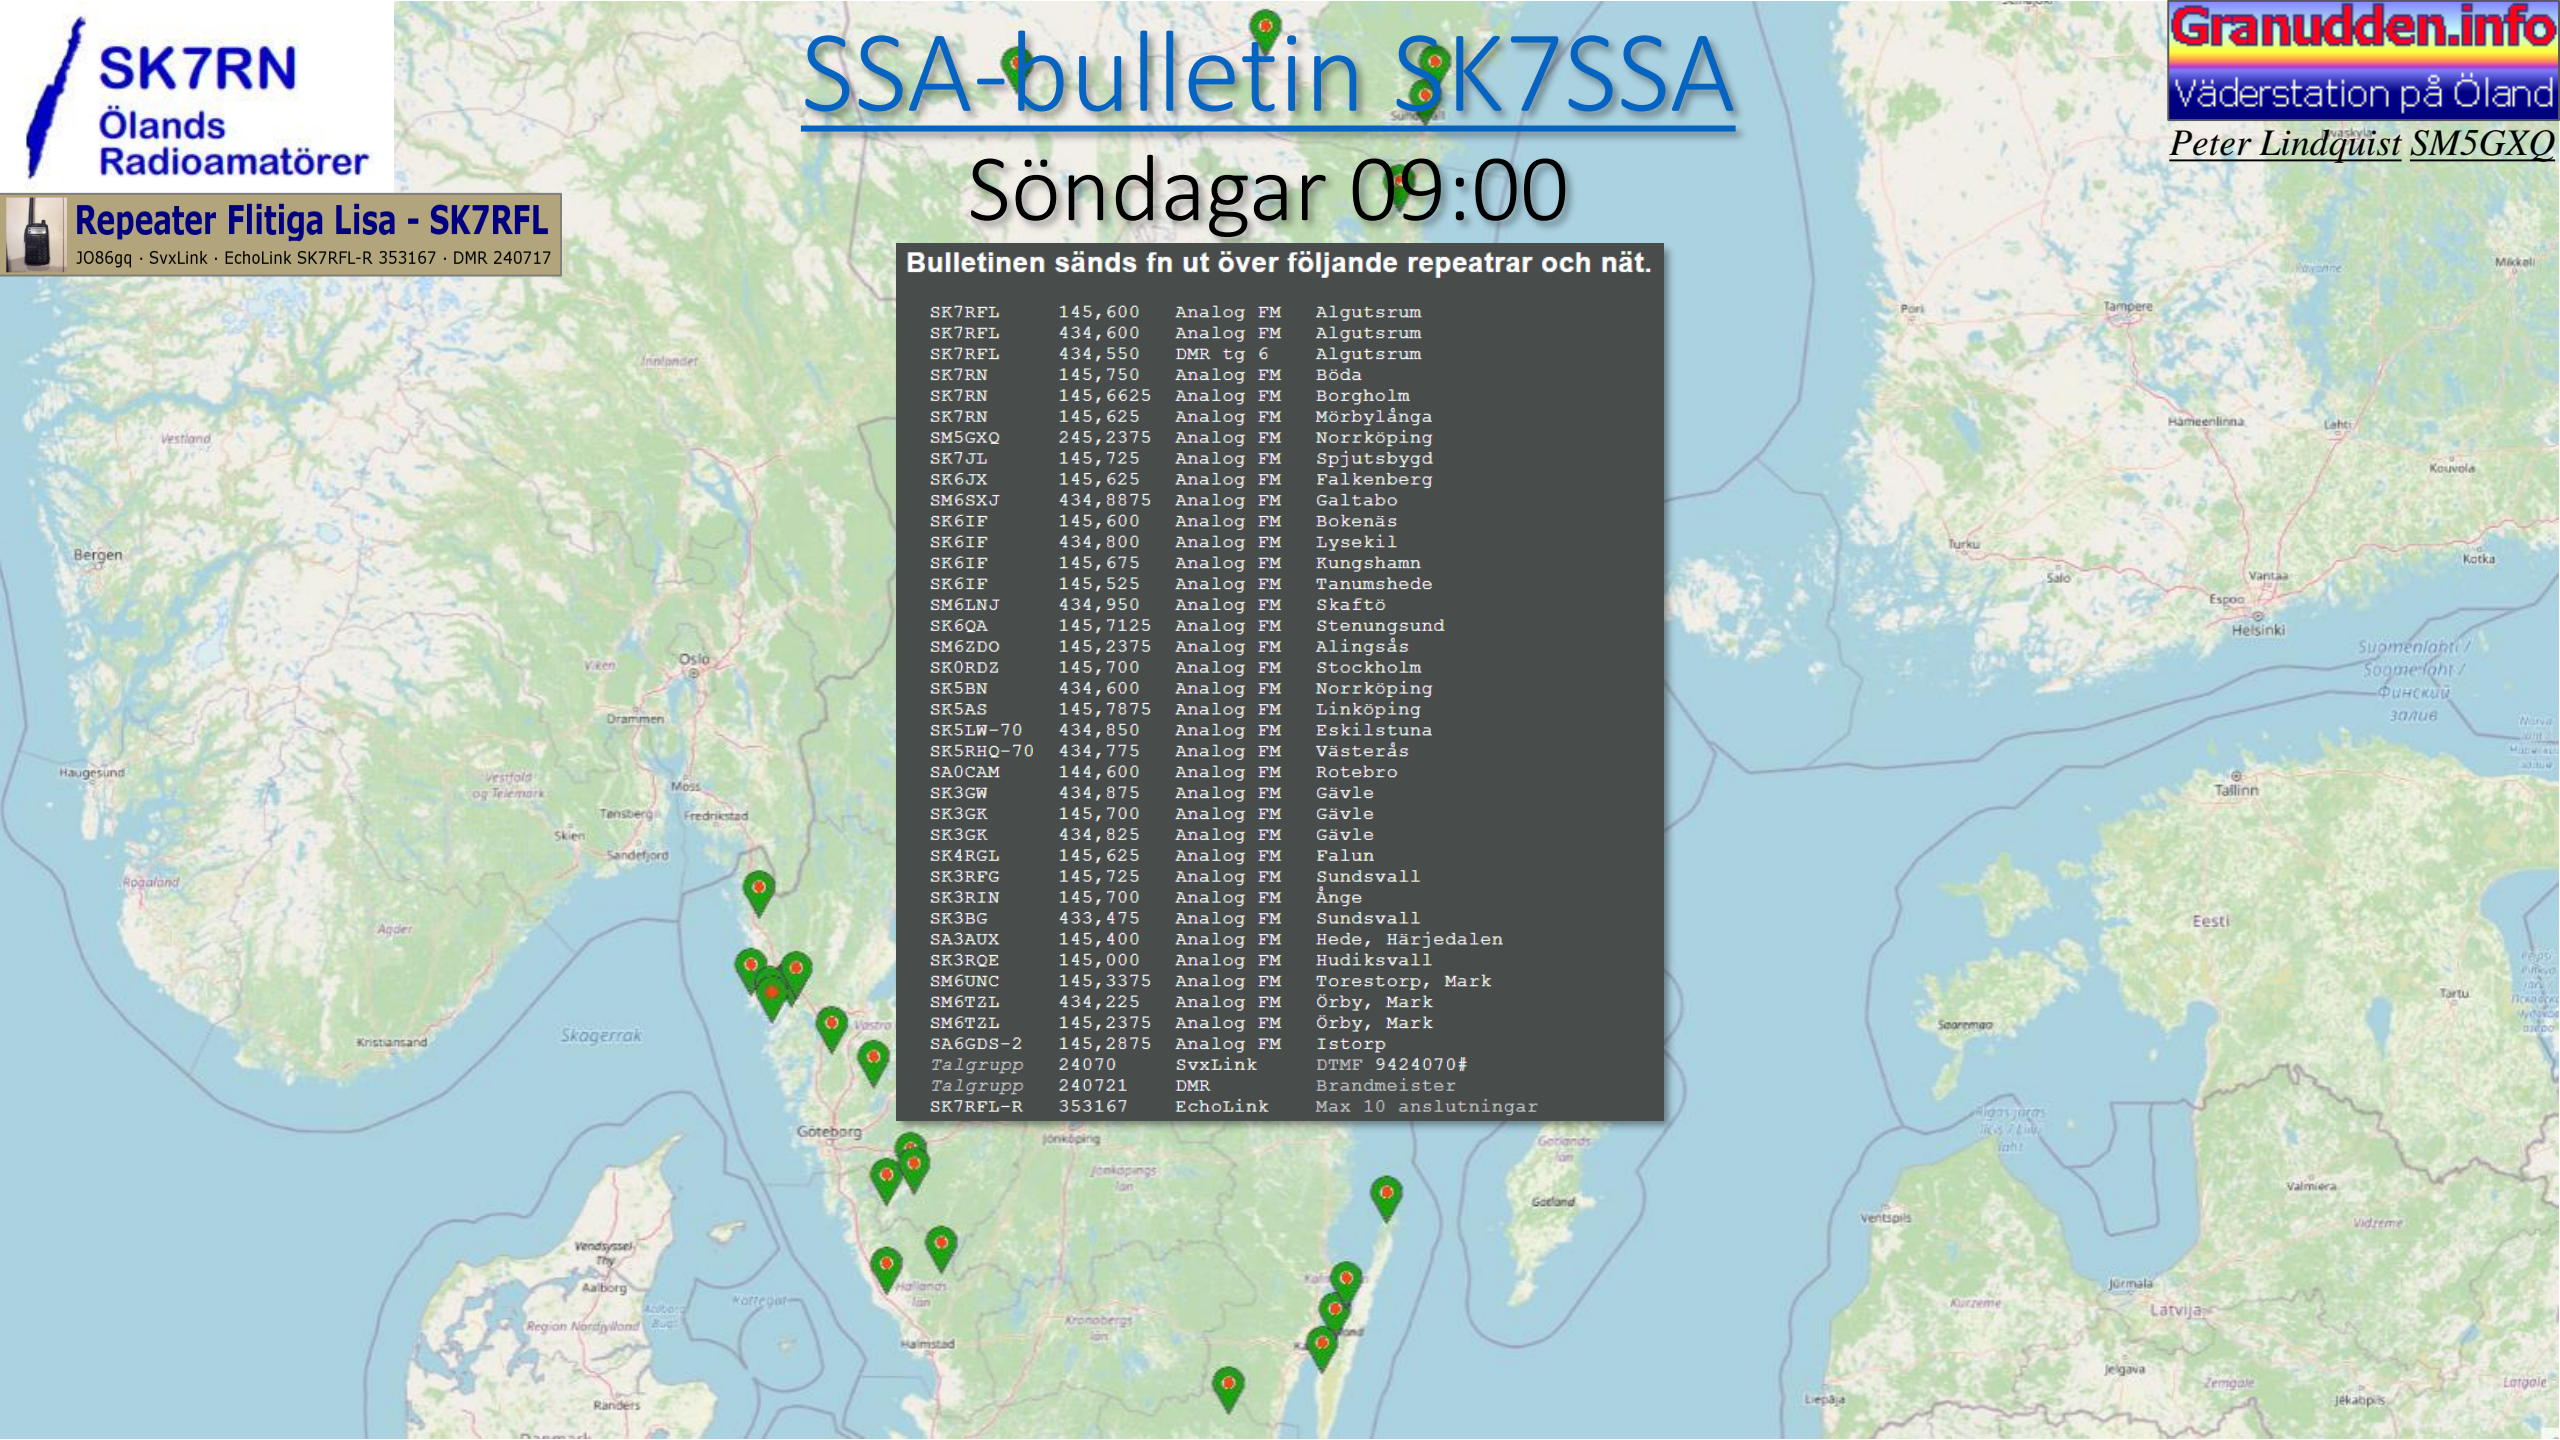

Repeater Flitiga Lisa - SK7RFL
J086gq · SvxFlink · EchoLink SK7RFL-R 353167 · DMR 240717

<u>Böda</u>	<u>Borgholm</u>	<u>Mörbylånga</u>
SK7RN-N 145,750	SK7RN-C 145,6625	SK7RN-S 145,625

<u>Algutsrum</u>	<u>Algutsrum</u>
SK7RFL 145,600 434,600	SK7RFL 434,550