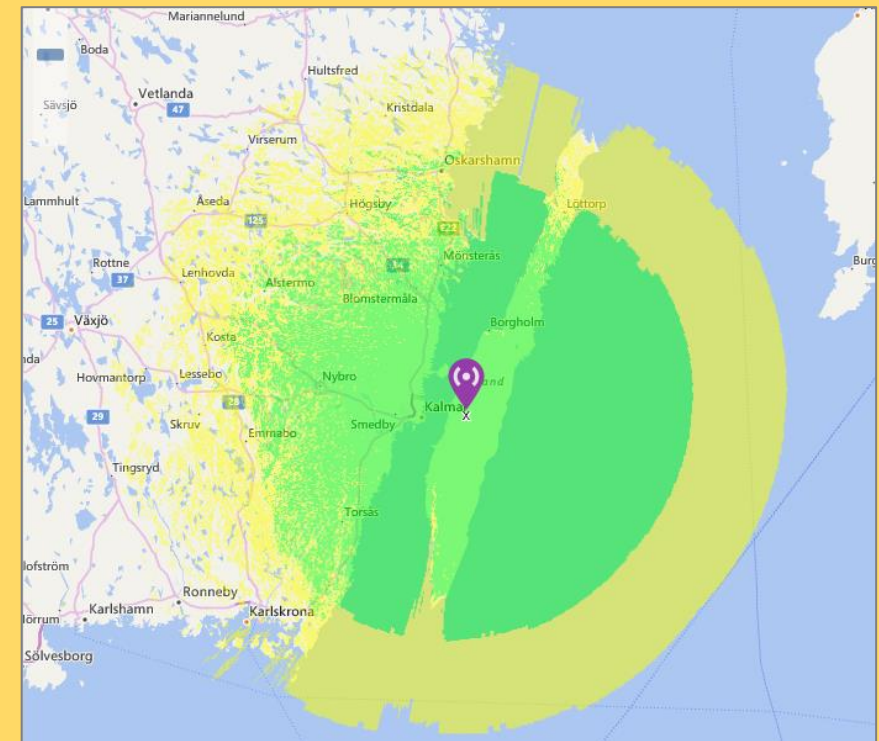

SK7RN – SK7RFL

Repeatersystem

SvxFLink
EchoLink
DMR

Öland

2022

Förutsättningar/Beslutsunderlag Öland

Repeater Flitiga Lisa - SK7RFL

J086gq · SvXLink · EchoLink SK7RFL-R 353167 · DMR 240717