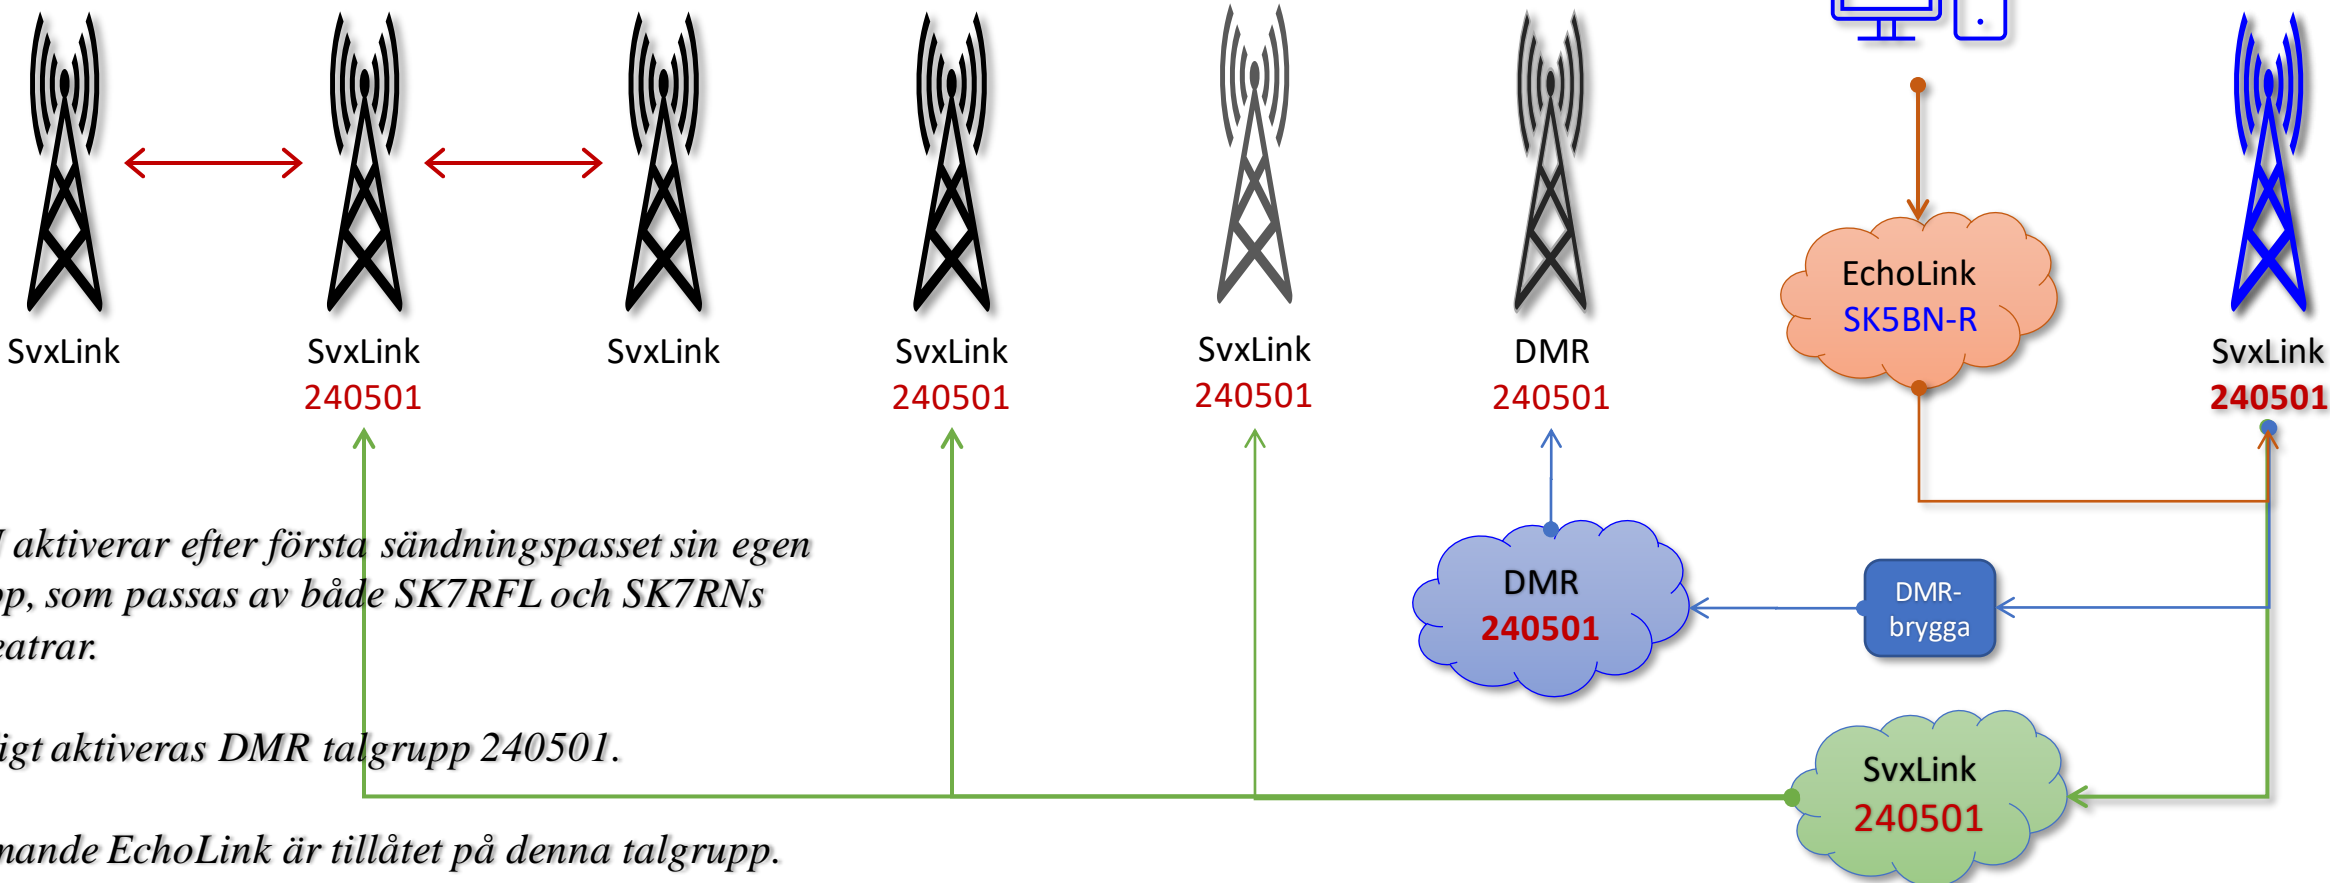

Inkommande EchoLink är tillåtet på denna talgrupp.

Start från SK5BN

Repeater Flitiga Lisa - SK7RFL
J086gq · SvxFlink · EchoLink SK7RFL-R 353167 · DMR 240717

Böda
SK7RN-N
145,750

Borgholm
SK7RN-C
145,6625

Mörbylånga
SK7RN-S
145,625

Algutsrum
SK7RFL
145,600
434,600

Norrköping
SM5GXQ
145,2375

Norrköping
SK5BN
434,600

SK5BN aktiverar efter första sändningspasset sin egen talgrupp, som passas av både SK7RFL och SK7RNs tre repeatrar.

Samtidigt aktiveras DMR talgrupp 240501.