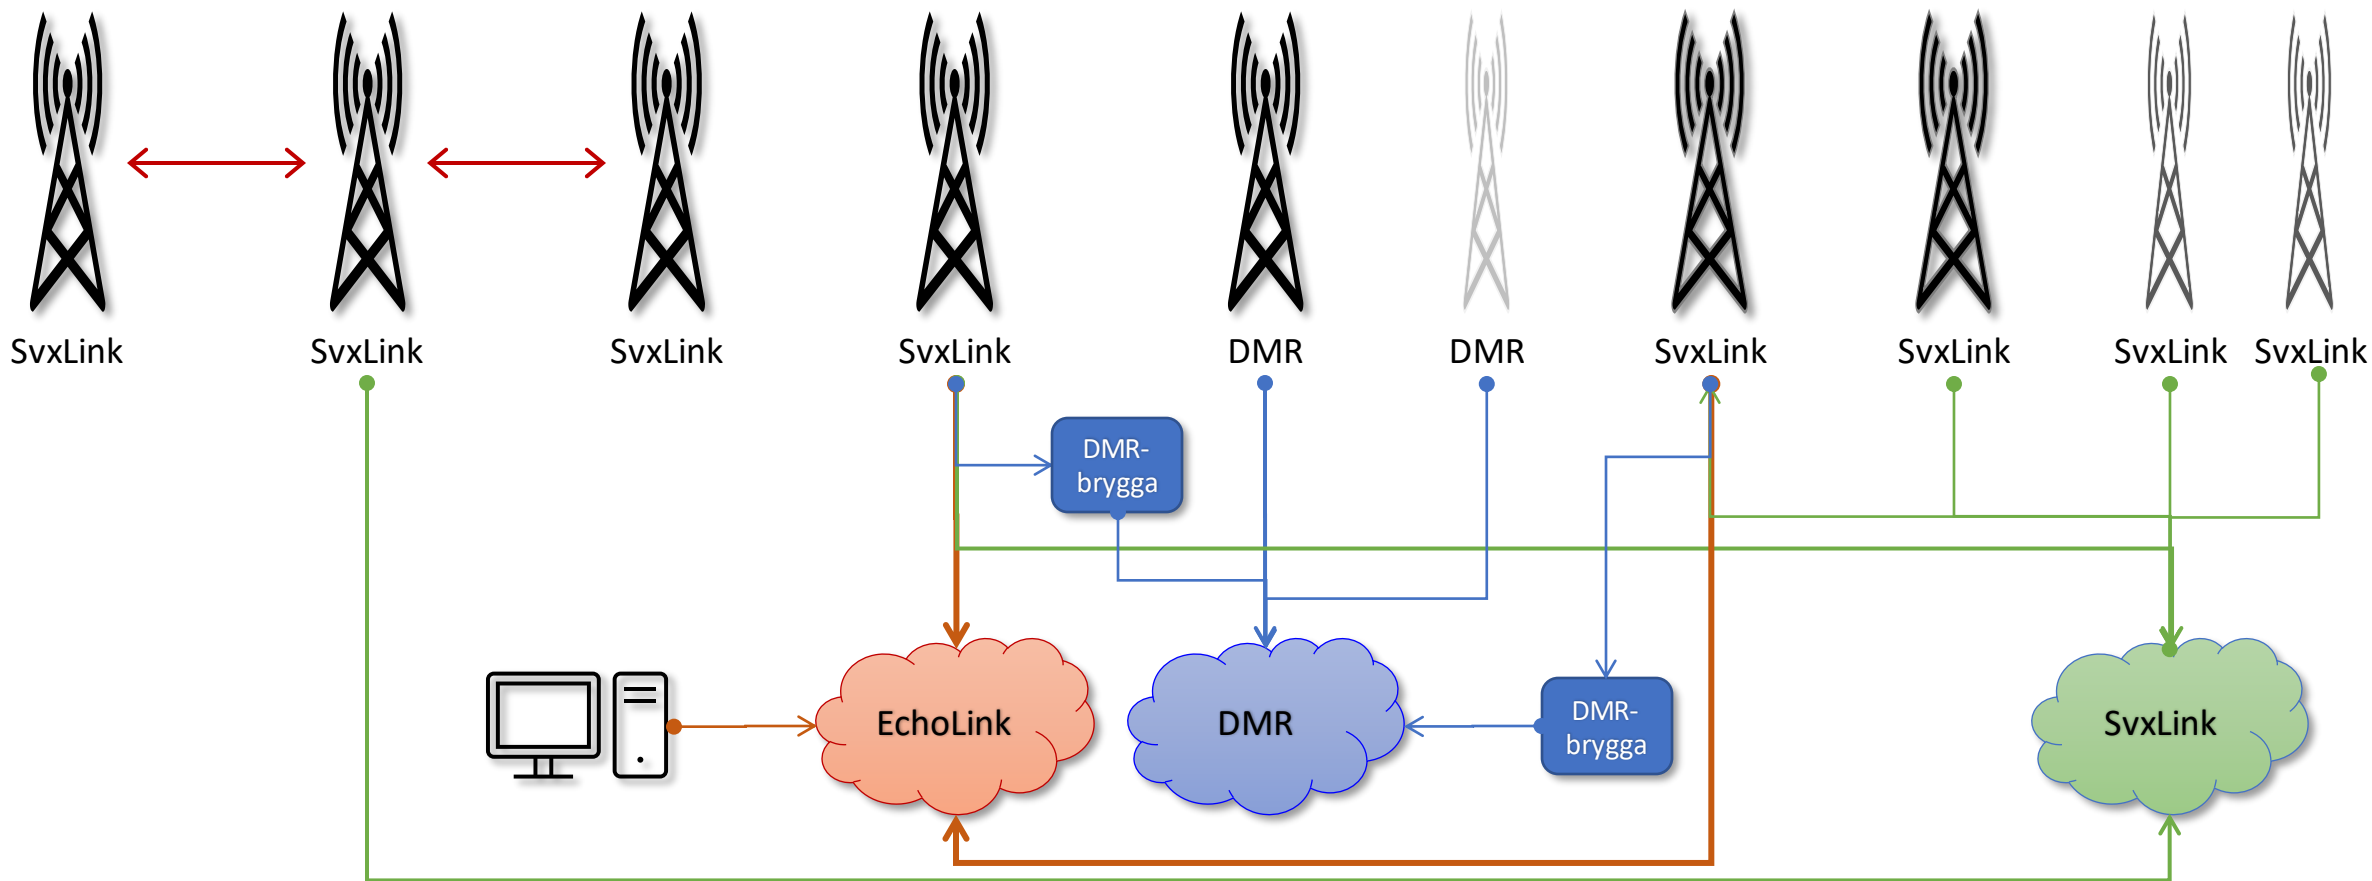

Topologi

Repeater Flitiga Lisa - SK7RFL
J086gq · SvxFlink · EchoLink SK7RFL-R 353167 · DMR 240717

<u>Böda</u>	<u>Borgholm</u>	<u>Mörbylånga</u>	<u>Algutsrum</u>	<u>Algutsrum</u>	<u>Norrköping</u>	<u>Spjutsbygd</u>	<u>Rpt "n"</u>	<u>Rpt "n"</u>
SK7RN-N	SK7RN-C	SK7RN-S	SK7RFL	SK7RFL	SK5BN	SK7JL	SK3xxx	SK3xxx
145,750	145,6625	145,625	145,600 434,600	434,550	434,600	145,725		

Först startas endast SK7RFL och första sändningspasset är lokalt.

Efter första sändningspasset aktiveras SK7RN:s tre repeatrar samt DMR-bryggan till talgrupp 240721.

Talgruppen 24078 monitoreras även av SK5BN samt SK7JL.