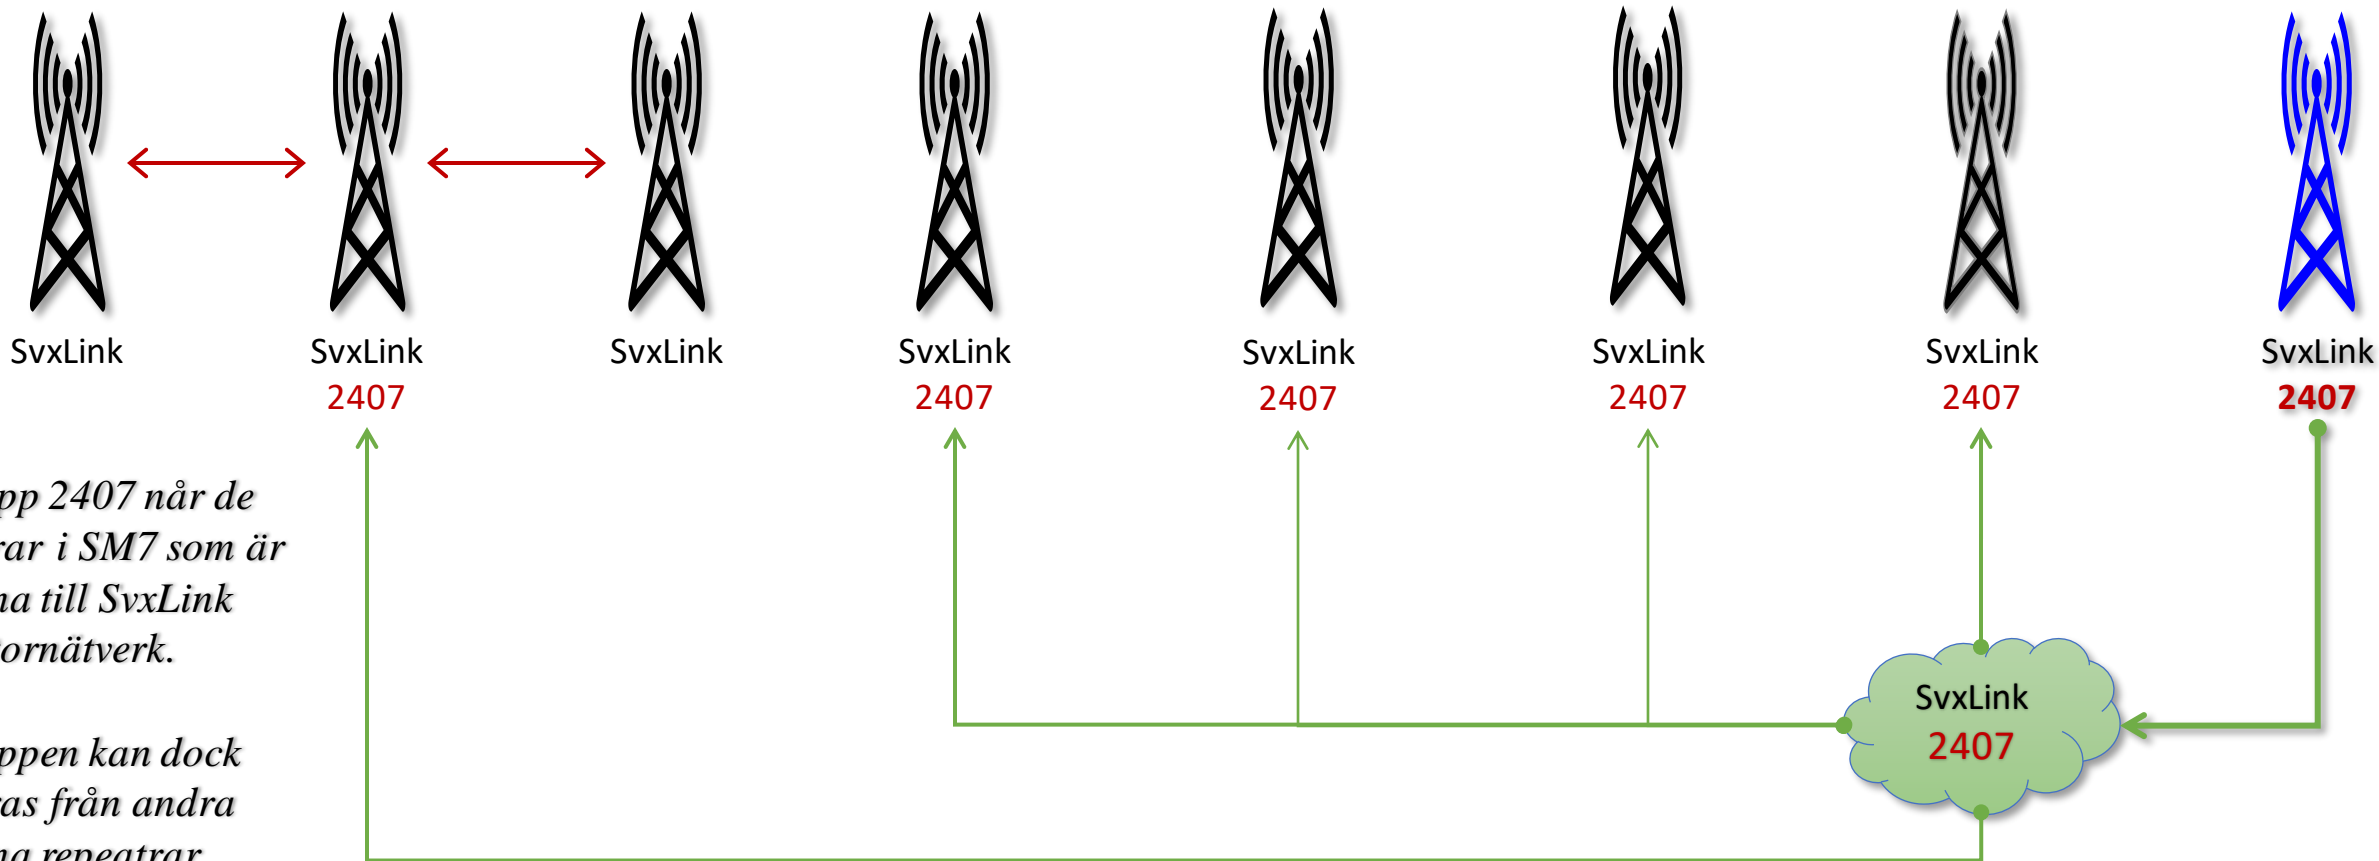

Trafik på DMR talgrupp 240717, från egen hotspot eller andra DMR-repeatrar än SK7RFL, länkas automatiskt ut på talgrupp 9 (TS1) på SK7RFL DMR-repeater.

Start från SvxLink talgrupp 240

Repeater Flitiga Lisa - SK7RFL
J086gq · SvxLink · EchoLink SK7RFL-R 353167 · DMR 240717

<u>Böda</u>	<u>Borgholm</u>	<u>Mörbylånga</u>	<u>Algutsrum</u>	<u>Spjutsbygd</u>	<u>Norrköping</u>	<u>Sundsvall</u>	<u>Länk x</u>	<u>Repeater y</u>	<u>Rpt "n"</u>
SK7RN-N	SK7RN-C	SK7RN-S	SK7RFL	SK7JL	SK5BN	SK3RFG	SA0xxx	SK2yyy	SK3zzz
145,750	145,6625	145,625	145,600 434,600	145,725	434,600	145,725			

*Talgrupp 240 når
samtliga repeatrar som
är anslutna till SvxLink i
Sverige.*

Start från SvxDink 2407

Repeater Flitiga Lisa - SK7RFL
J086gq · SvxDink · EchoLink SK7RFL-R 353167 · DMR 240717

<u>Böda</u>	<u>Borgholm</u>	<u>Mörbylånga</u>	<u>Algutsrum</u>	<u>Kristianstad</u>	<u>Växjö</u>	<u>Spjutsbygd</u>
SK7RN-N	SK7RN-C	SK7RN-S	SK7RFL	SK7BQ	SK7HW	SK7JL
145,750	145,6625	145,625	145,600 434,600	145,600	145,675	145,725