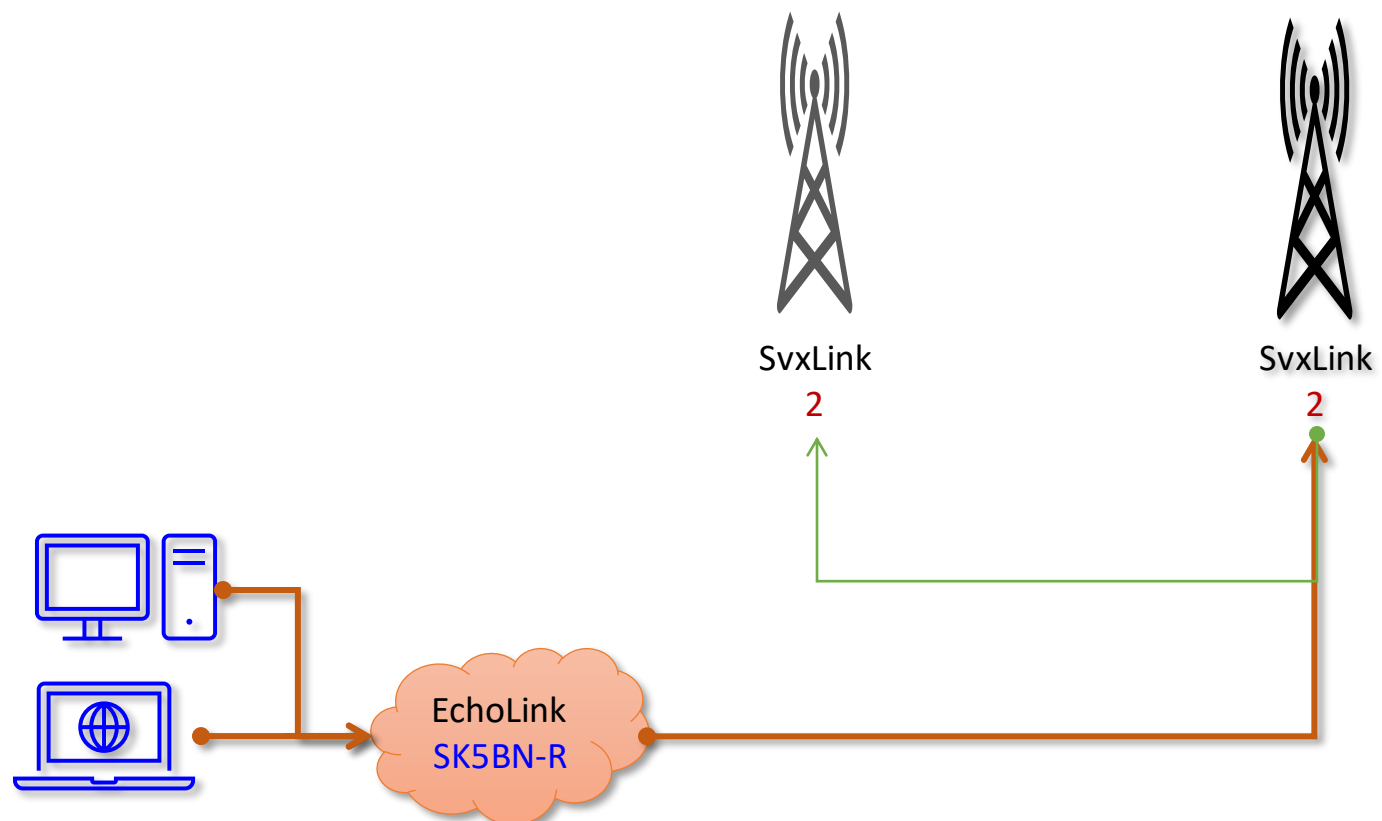

Inkommande EchoLink är tillåtet på denna talgrupp.

Start från SK5BN EchoLink

Repeater Flitiga Lisa - SK7RFL

J086gq · SvxFlink · EchoLink SK7RFL-R 353167 · DMR 240717

Norrköping

SM5GXQ

145,2375

Norrköping

SK5BN

434,600

*Inkommande anslutning till
SK5BN.*

Start från SK7RFL EchoLink

Repeater Flitiga Lisa - SK7RFL
J086gq · SvxFlink · EchoLink SK7RFL-R 353167 · DMR 240717

<u>Böda</u>	<u>Borgholm</u>	<u>Mörbylånga</u>	<u>Algutsrum</u>	<u>Norrköping</u>
SK7RN-N	SK7RN-C	SK7RN-S	SK7RFL	SM5GXQ
145,750	145,6625	145,625	145,600 434,600	145,2375

Inkommande anslutning till SK7RFL aktiverar både SK7RFL samt SK7RNs tre repetrar.

Start från SK7RFL DMR talgrupp 6

Repeater Flitiga Lisa - SK7RFL
J086gq · SvxFlink · EchoLink SK7RFL-R 353167 · DMR 240717