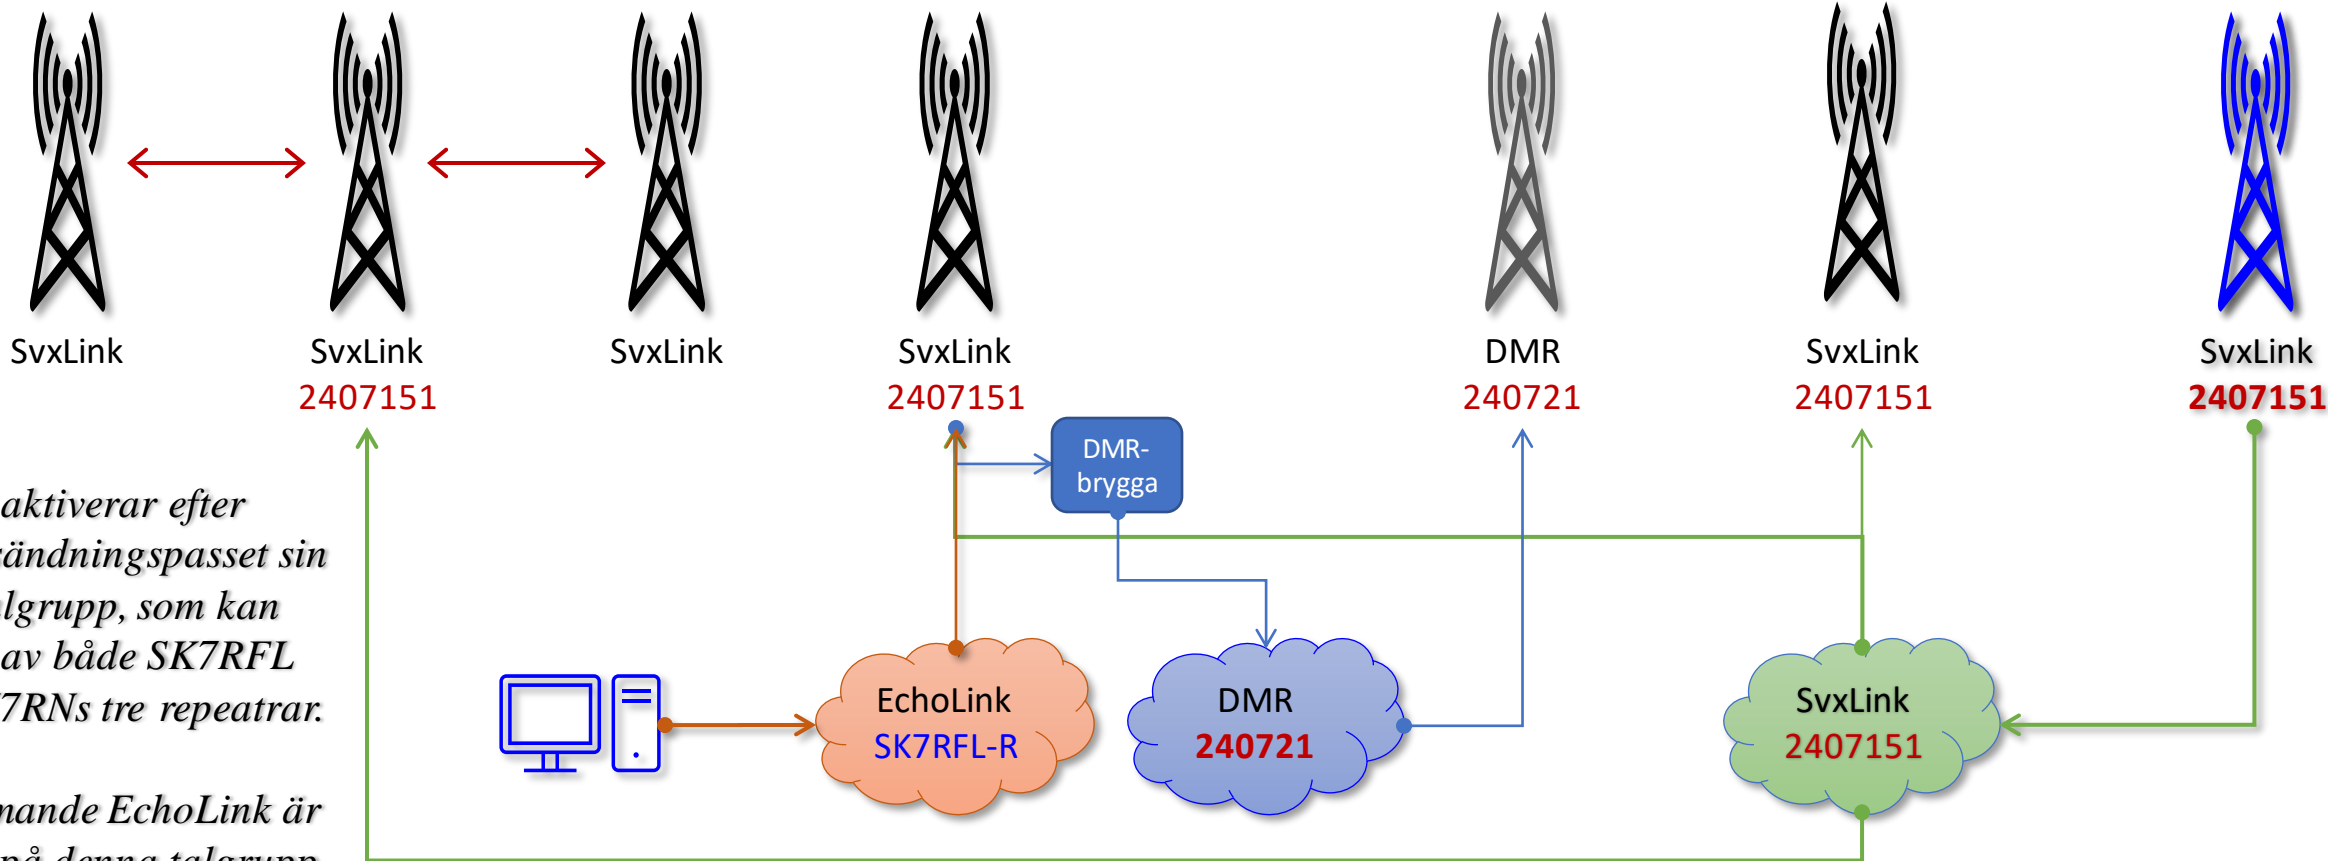

*Först startas endast Mörbylånga.
Under första sändningspasset aktiveras även Borgholm och Böda.
Från efterkommande sändningspass aktiveras även SK7RFL samt DMR-bryggan till talgrupp 240721.
Talgruppen 24078 monitoreras även av SK5BN samt SK7JL.*

Inkommande EchoLink är tillåtet på denna talgrupp.

Start från SK7JL

Repeater Flitiga Lisa - SK7RFL
J086gq · SvxFlink · EchoLink SK7RFL-R 353167 · DMR 240717

Böda
SK7RN-N
145,750

Borgholm
SK7RN-C
145,6625

Mörbylånga
SK7RN-S
145,625

Algutsrum
SK7RFL
145,600
434,600

Norrköping
SM5GXQ
145,2375

Spjutsbygd
SK7JL
145,725

SK7JL aktiverar efter första sändningspasset sin egen talgrupp, som kan passas av både SK7RFL och SK7RNs tre repeatrar.