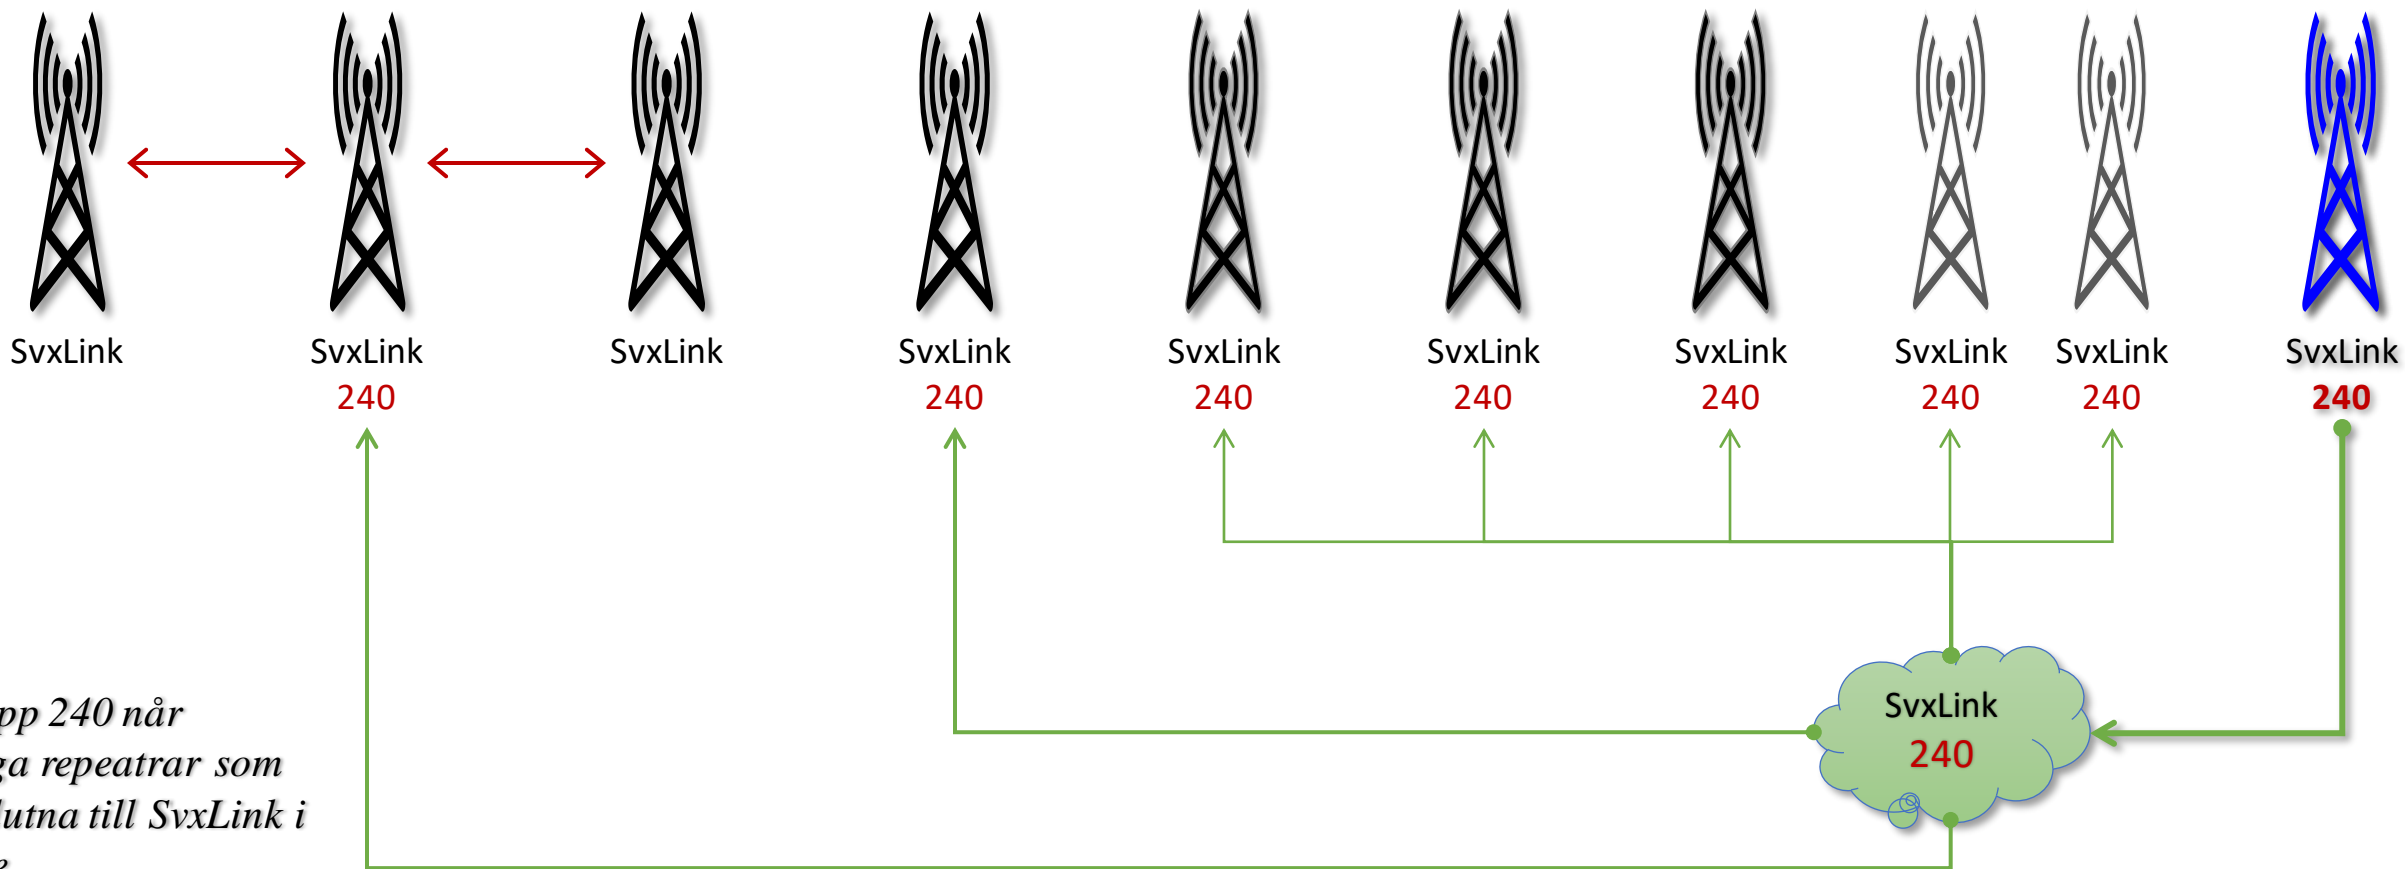

Repeater Flitiga Lisa - SK7RFL
J086gq · SvxLink · EchoLink SK7RFL-R 353167 · DMR 240717

<u>Böda</u>	<u>Borgholm</u>	<u>Mörbylånga</u>	<u>Algutsrum</u>	<u>Spjutsbygd</u>	<u>Norrköping</u>	<u>Sundsvall</u>	<u>Länk x</u>	<u>Repeater y</u>	<u>Rpt "n"</u>
SK7RN-N	SK7RN-C	SK7RN-S	SK7RFL	SK7JL	SK5BN	SK3RFG	SA0xxx	SK2yyy	SK3zzz
145,750	145,6625	145,625	145,600 434,600	145,725	434,600	145,725