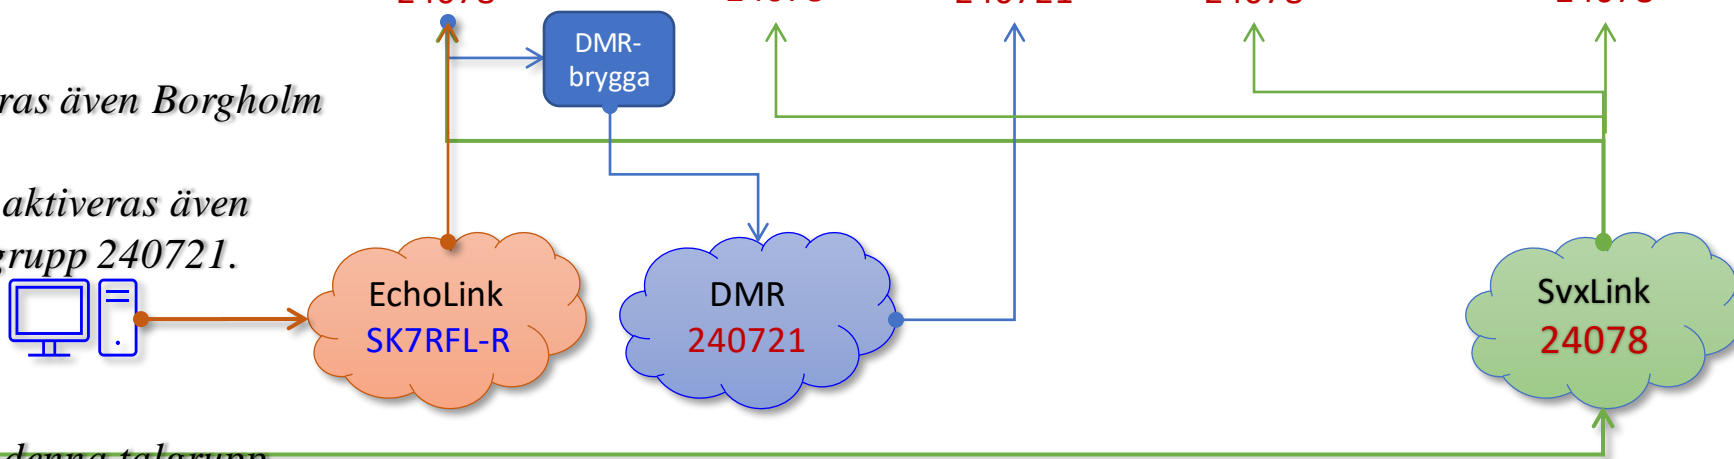

Först startas endast SK7RFL och första sändningspasset är lokalt.

Efter första sändningspasset aktiveras SK7RN:s tre repeatrar samt DMR-bryggan till talgrupp 240721.

Talgruppen 24078 monitoreras även av SK5BN samt SK7JL.

Inkommande EchoLink är tillåtet på denna talgrupp.

Start från SK7RN

Repeater Flitiga Lisa - SK7RFL
J086gq · SvxFlink · EchoLink SK7RFL-R 353167 · DMR 240717

<u>Böda</u>	<u>Borgholm</u>	<u>Mörbylånga</u>	<u>Algutsrum</u>	<u>Norrköping</u>	<u>Norrköping</u>	<u>Spjutsbygd</u>
SK7RN-N	SK7RN-C	SK7RN-S	SK7RFL	SM5GXQ	SK5BN	SK7JL
145,750	145,6625	145,625	145,600 434,600	145,2375	434,600	145,725

*Först startas endast Mörbylånga.
Under första sändningspasset aktiveras även Borgholm och Böda.
Från efterkommande sändningspass aktiveras även SK7RFL samt DMR-bryggan till talgrupp 240721.
Talgruppen 24078 monitoreras även av SK5BN samt SK7JL.*