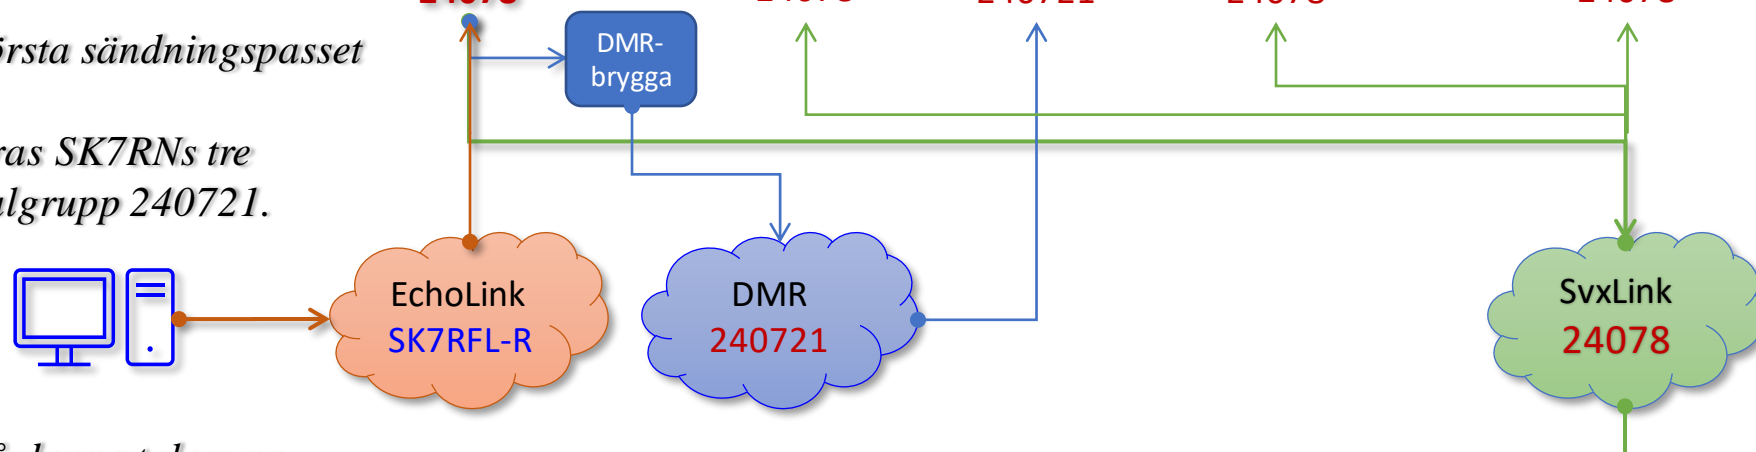

Först startas endast SK7RFL och första sändningspasset är lokalt.

Efter första sändningspasset aktiveras SK7RN:s tre repeatrar samt DMR-bryggan till talgrupp 240721.

Talgruppen 24078 monitoreras även av SK5BN samt SK7JL.

Inkommande EchoLink är tillåtet på denna talgrupp.