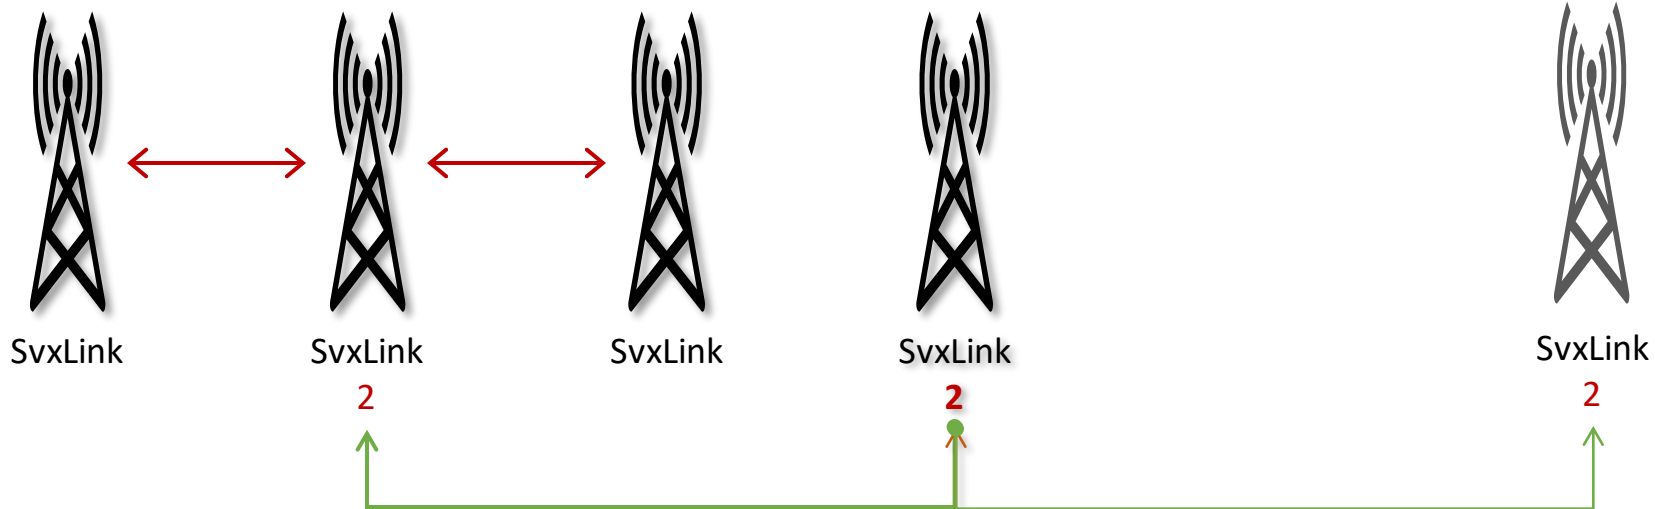

SK5BN

434,600

*Inkommande anslutning till
SK5BN.*

Start från SK7RFL EchoLink

Repeater Flitiga Lisa - SK7RFL
J086gq · SvxFlink · EchoLink SK7RFL-R 353167 · DMR 240717

<u>Böda</u>	<u>Borgholm</u>	<u>Mörbylånga</u>	<u>Algutsrum</u>	<u>Norrköping</u>
SK7RN-N	SK7RN-C	SK7RN-S	SK7RFL	SM5GXQ
145,750	145,6625	145,625	145,600 434,600	145,2375

Inkommande anslutning till SK7RFL aktiverar både SK7RFL samt SK7RNs tre repetrar.

Start från SK7RFL DMR talgrupp 6

Repeater Flitiga Lisa - SK7RFL
J086gq · SvxFlink · EchoLink SK7RFL-R 353167 · DMR 240717