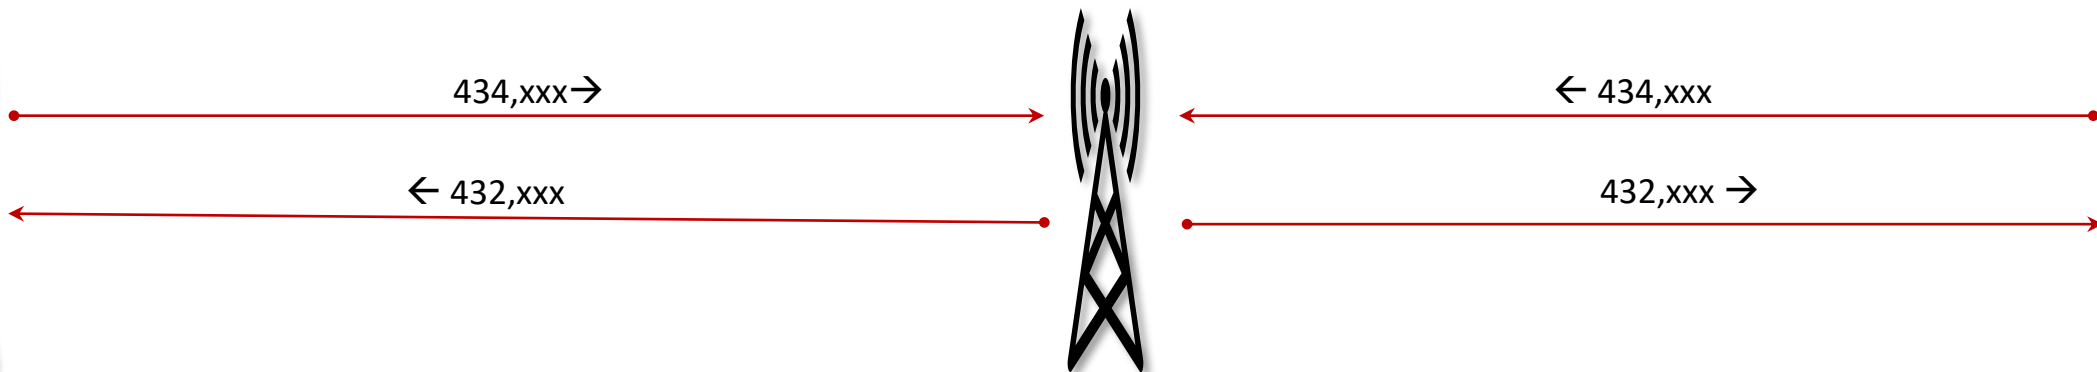

Mörbylånga

SK7RN-S

145,625

SvxLink

Borgholm

SK7RN-C

145,6625

SvxLink

DMR-brygga

Böda

SK7RN-N

145,750

SvxLink

434,xxx →

← 434,xxx

← 432,xxx

432,xxx →

Algutsrum

SK7RFL

145,600

434,600

SvxLink
SvxReflector

EchoLink

SvxLink
Reflector

Talgrupp 240721 är bryggad mot de analoga repeatarna på Öland.

På SK7RFLs DMR-repeater kan bryggan aktiveras från talgrupp 6 (TS1).

Algutsrum

SK7RFL

MMDVR

434,550

DMR
Pi-star

DMR-
brygga

Talgrupp 240721

Brand-
meister

Talgrupp 240721 är bryggad mot de analoga repeatarna på Öland.

På SK7RFLs DMR-repeater kan bryggan aktiveras från talgrupp 6 (TS1).