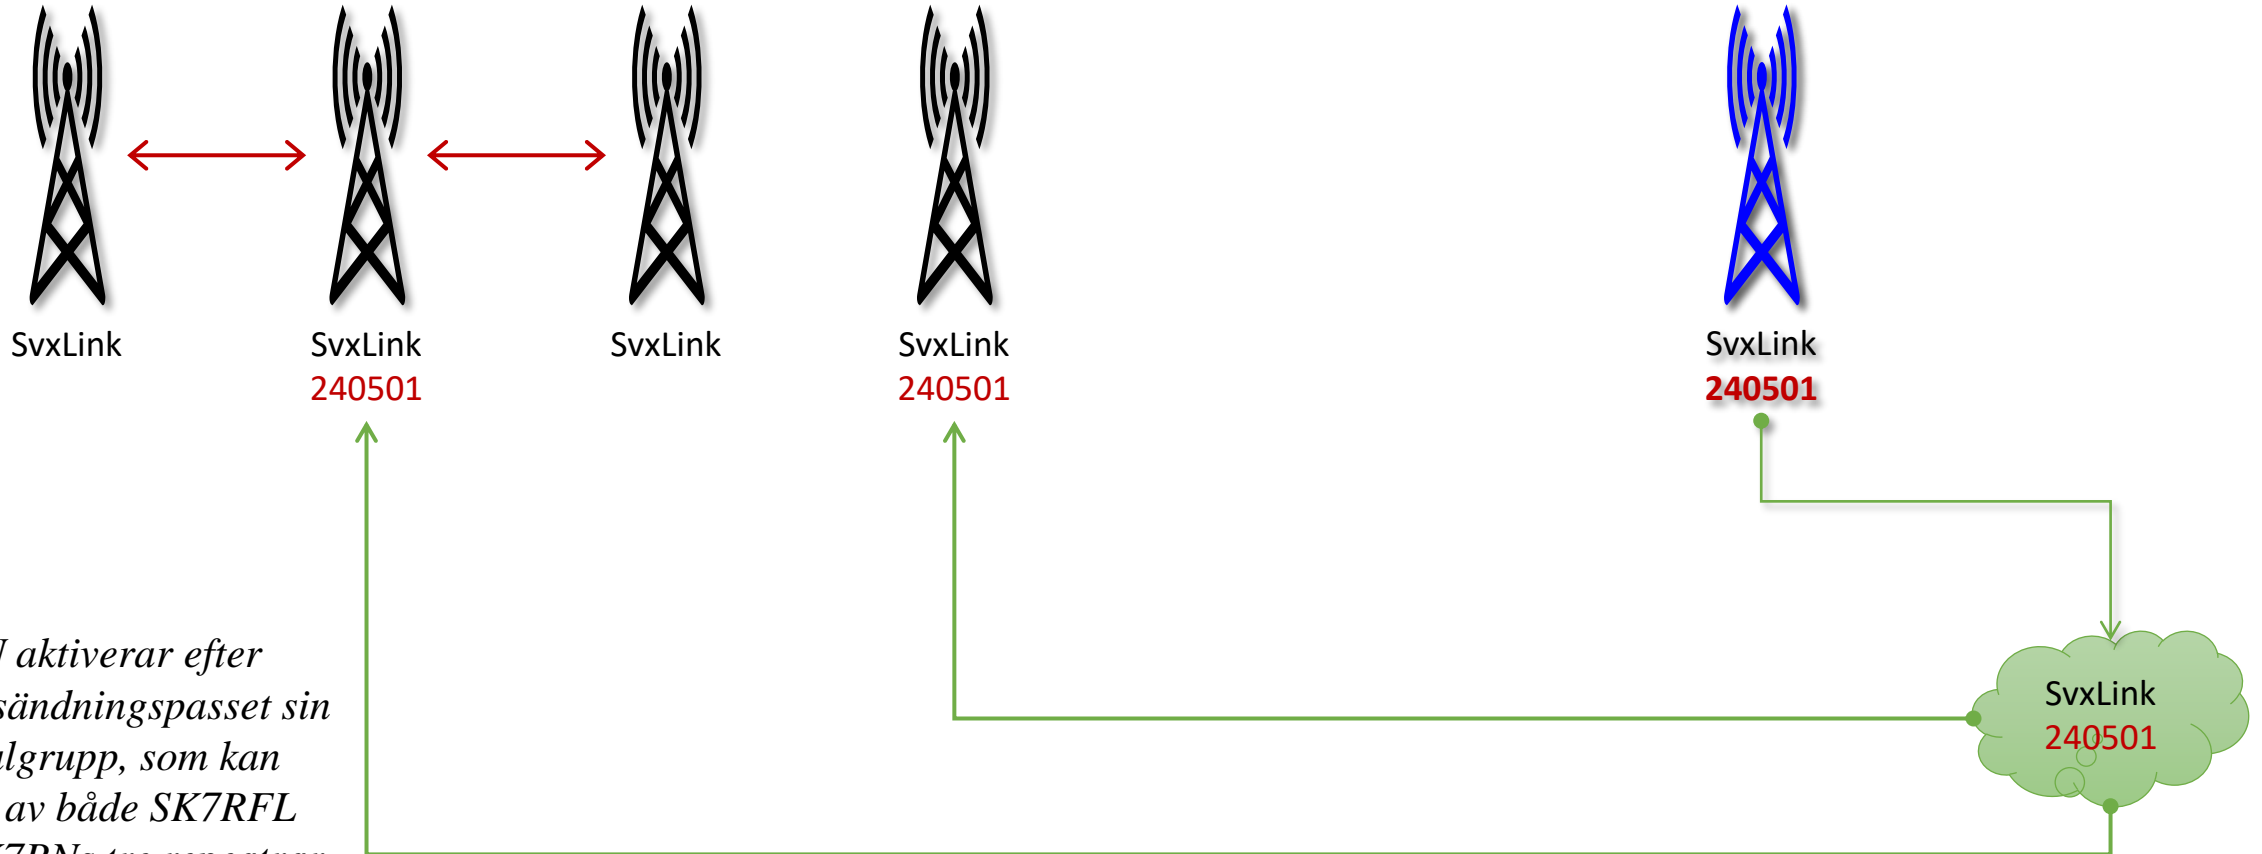

Norrköping
SK5BN
434,600

Först startas endast Mörbylånga.

Under första sändningspasset aktiveras även Borgholm och Böda.

Från efterkommande sändningspass aktiveras även SK7RFL samt DMR-bryggan till talgrupp 240721. SK7RFLs DMR-repeater aktiveras inte.

Start från SK5BN

Repeater Flitiga Lisa — SK7RFL
JO86gg — SvxLink — Echolink SK7RFL-R.353167 — DMR 240717

Böda
SK7RN-N
145,750

Borgholm
SK7RN-C
145,6625

Mörbylånga
SK7RN-S
145,625

Algutsrum
SK7RFL
145,600
434,600

Norrköping
SK5BN
434,600

SK5BN aktiverar efter första sändningspasset sin egen talgrupp, som kan passas av både SK7RFL och SK7RNs tre repeatrar.

Start från SK7RFL EchoLink

Repeater Flitiga Lisa — SK7RFL
JO86gq — SvxLink — Echolink SK7RFL-R.353167 — DMR 240717