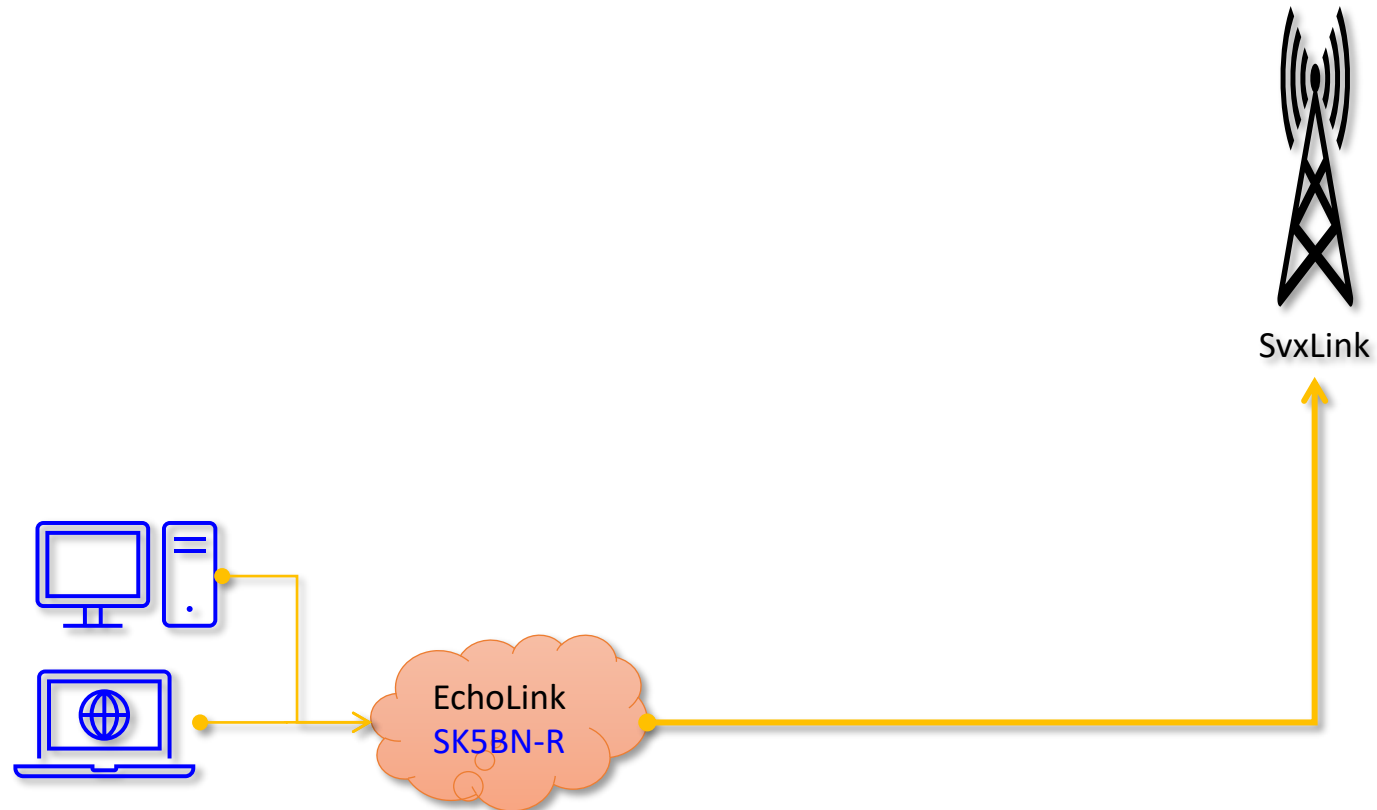

Start från SK5BN EchoLink

Norrköping

SK5BN

434,600