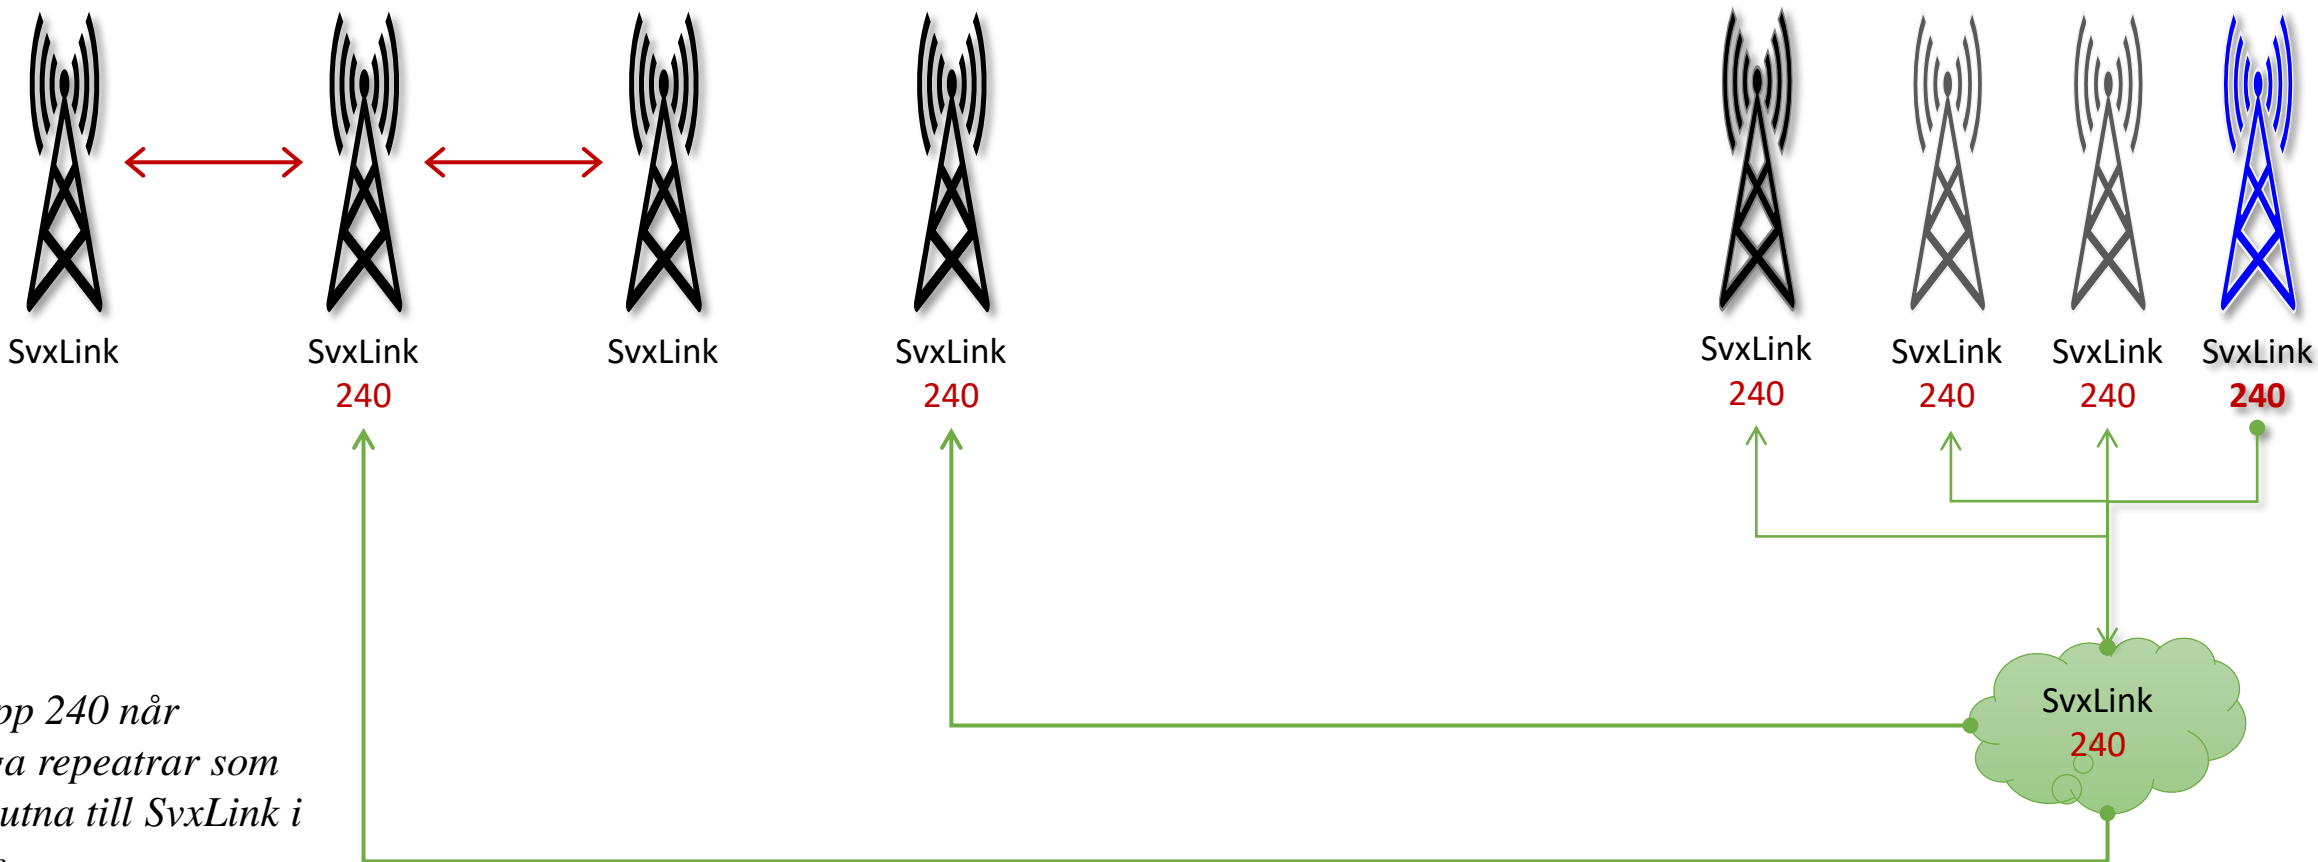

Vid sändning på DMR talgrupp 240721 från egen hotspot eller andra DMR-repeatar än SK7RFL, aktiveras SK7RFL samt SK7RNs tre repeatar. SK7RFLs DMR-repeater aktiveras inte.

Algutsrum

SK7RFL

434,550

Trafik på talgrupp 9 (lokal) på TS1 från SK7RFLs DMR-repeater länkas automatiskt ut på talgrupp 240717, som är åtkomlig från andra DMR-repeatrar och hotspots.

Start från DMR talgrupp 240717

Algutsrum

SK7RFL

434,550

Trafik på DMR talgrupp 240717, från egen hotspot eller andra DMR-repeatrar än SK7RFL, länkas automatiskt ut på talgrupp 9 (TS1) på SK7RFL DMR-repeater.

Start från SvxLink talgrupp 240

Repeater Flitiga Lisa — SK7RFL
JO86gq — SvxLink — Echolink SK7RFL-R.353167 — DMR 240717

<u>Böda</u>	<u>Borgholm</u>	<u>Mörbylånga</u>	<u>Algutsrum</u>	<u>Norrköping</u>	<u>Länk x</u>	<u>Rpt 1</u>	<u>Rpt "n"</u>
SK7RN-N	SK7RN-C	SK7RN-S	SK7RFL	SK5BN	SA0xxx	SK2xxx	SK3xxx
145,750	145,6625	145,625	145,600 434,600	434,600			