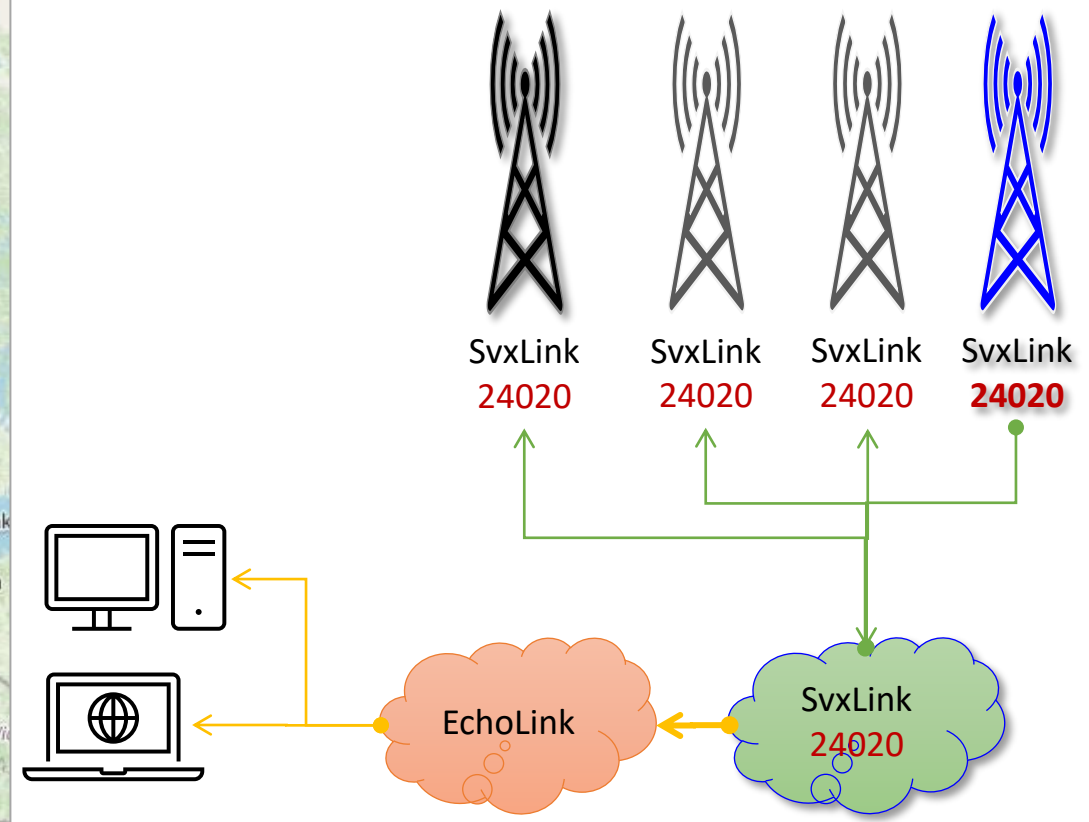

<u>Norrköping</u>	<u>Länk x</u>	<u>Rpt 1</u>	<u>Rpt n</u>
SK5BN	SA?xxx	SK2xxx	SK2xxx
434,600