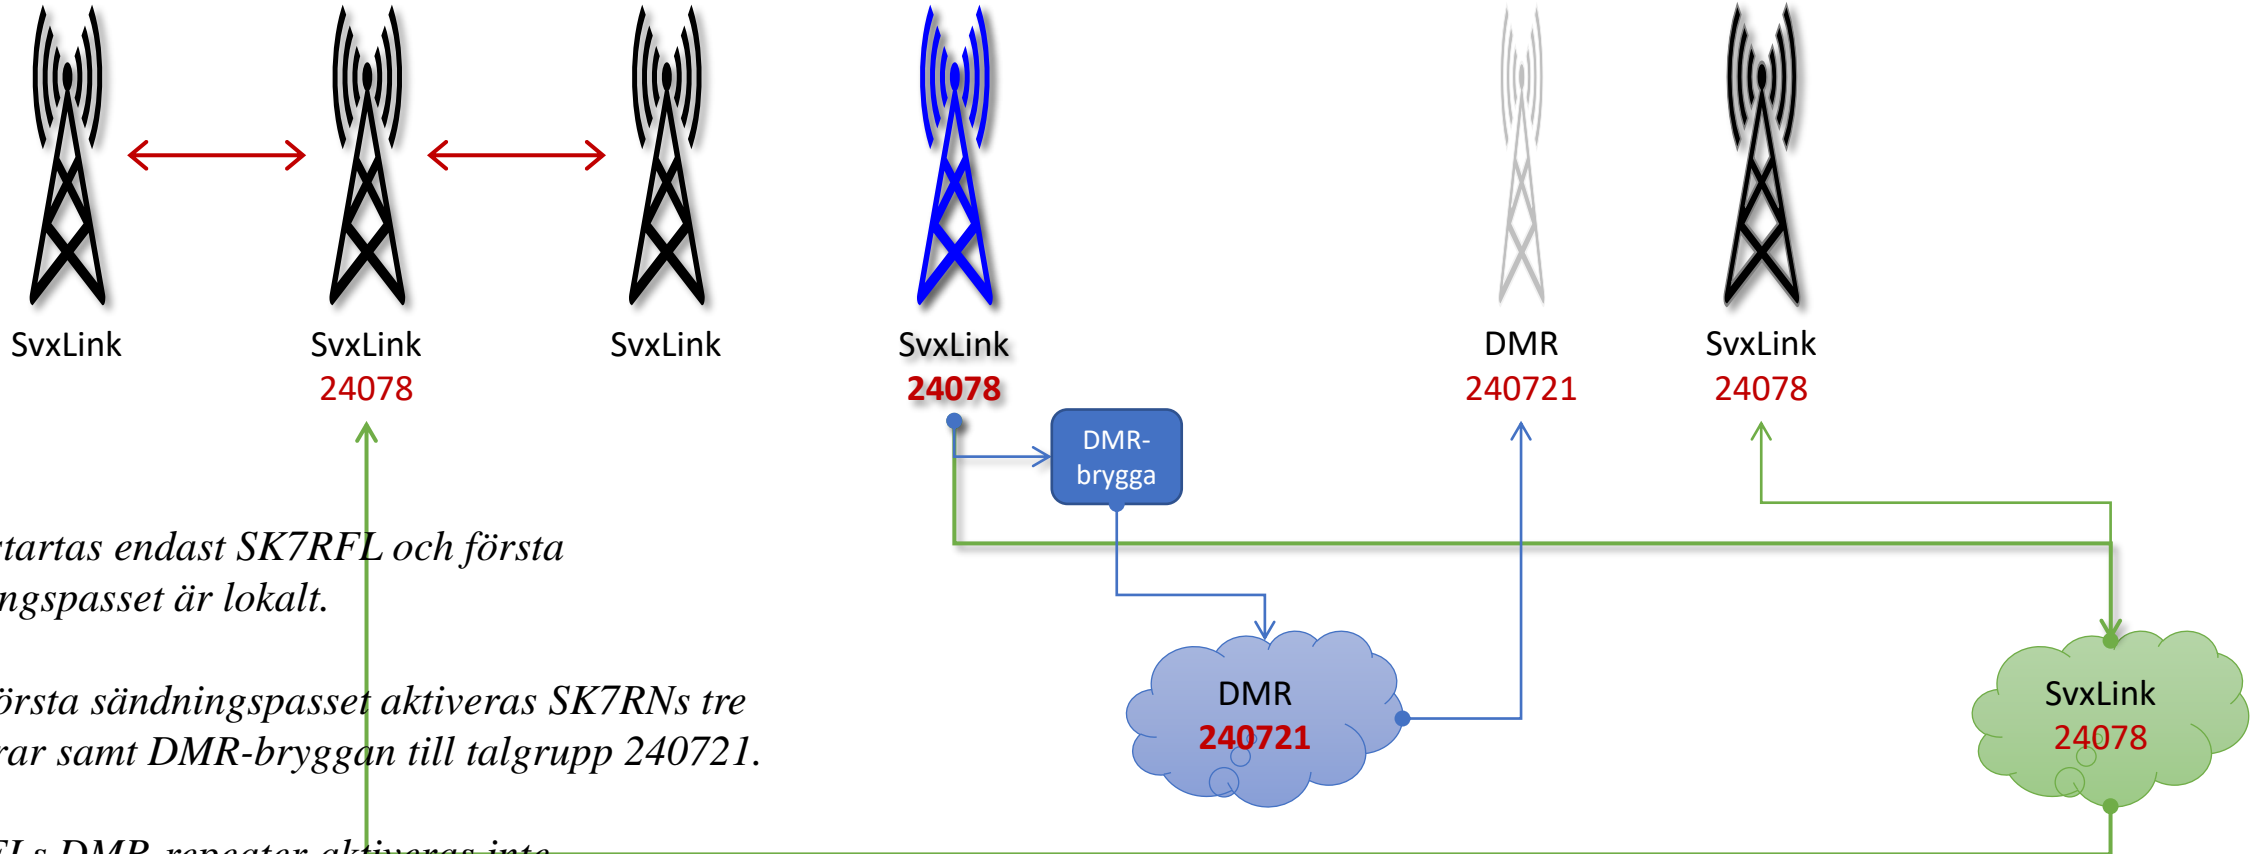

Repeater Flitiga Lisa — SK7RFL
JO86gg — SvxLink — Echolink SK7RFL-R.353167 — DMR 240717

Böda
SK7RN-N
145,750

Borgholm
SK7RN-C
145,6625

Mörbylånga
SK7RN-S
145,625

Algutsrum
SK7RFL
145,600
434,600

Norrköping
SK5BN
434,600

Först startas endast SK7RFL och första sändningspasset är lokalt.

Efter första sändningspasset aktiveras SK7RN:s tre repeatrar samt DMR-bryggan till talgrupp 240721.

SK7RFL:s DMR-repeater aktiveras inte.