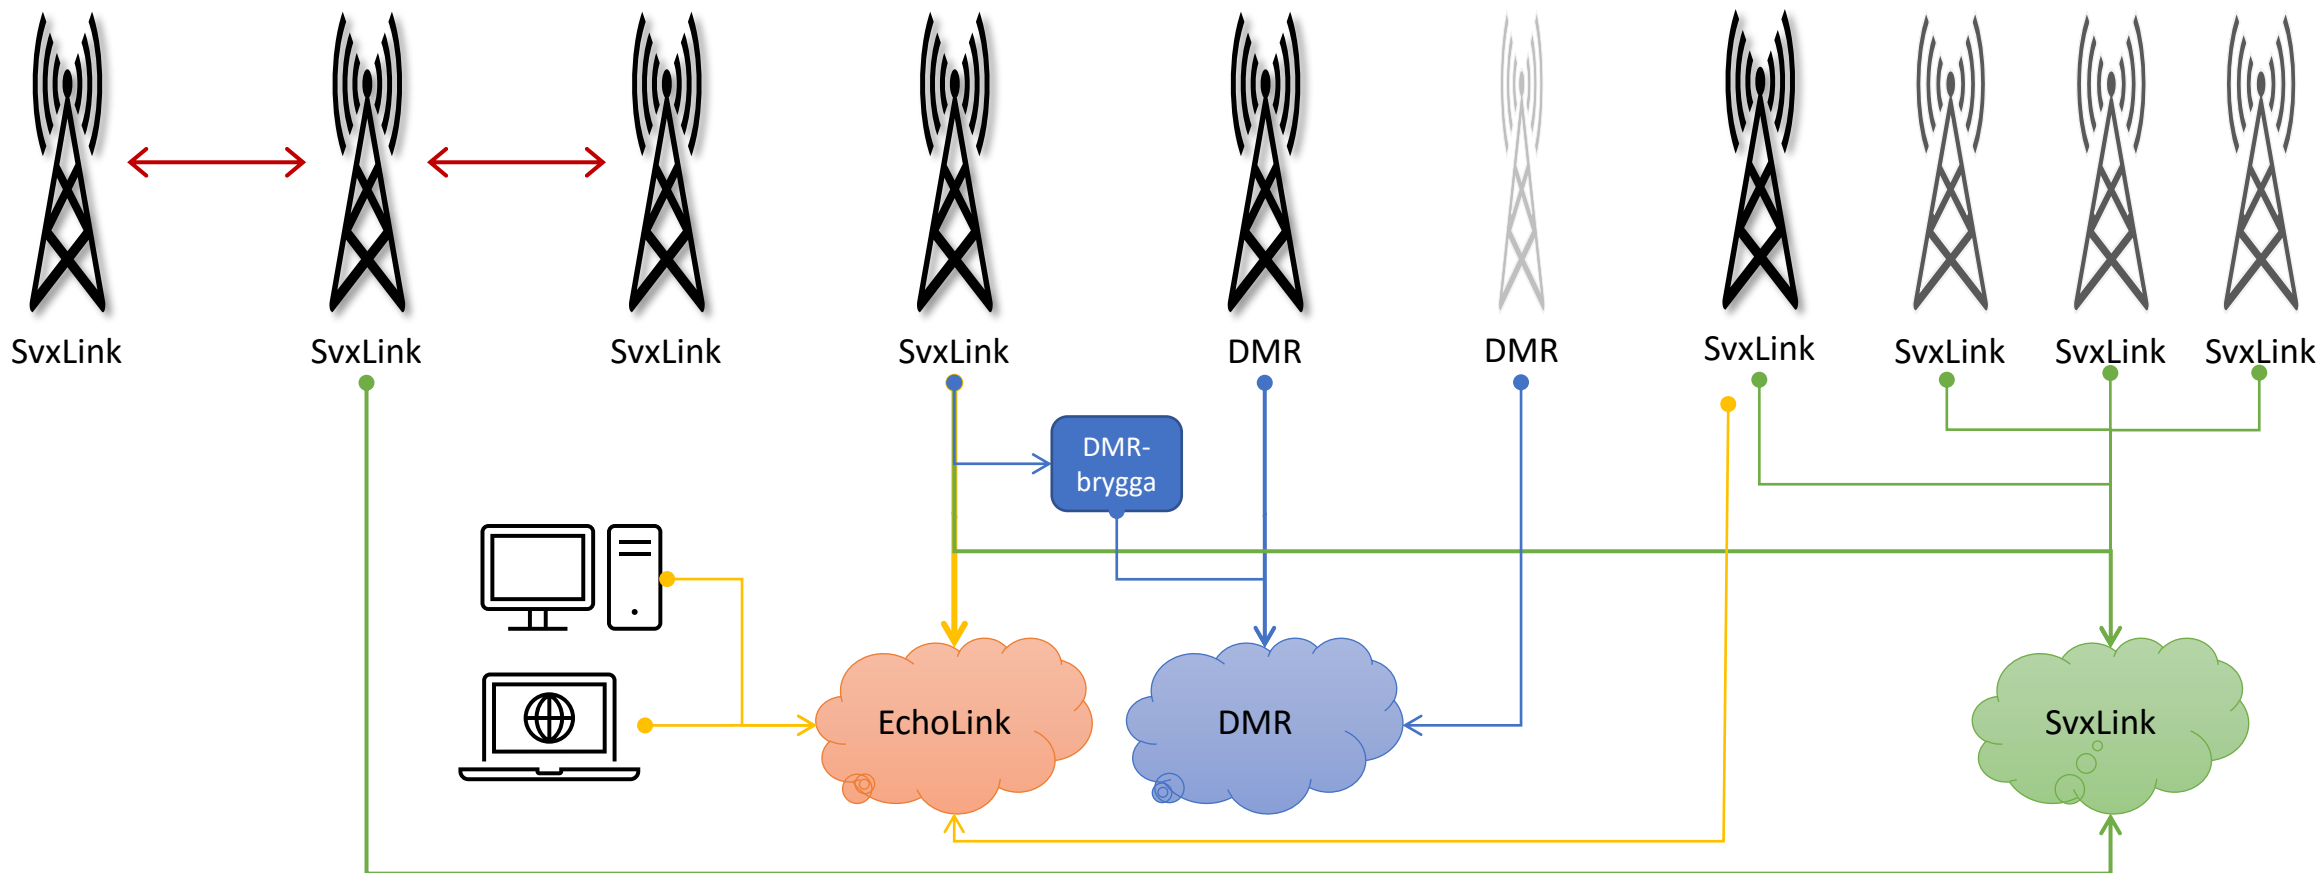

Repeater Flitiga Lisa — SK7RFL
JO86gg — SvxLink — Echolink SK7RFL-R.353167 — DMR 240717

<u>Böda</u>	<u>Borgholm</u>	<u>Mörbylånga</u>	<u>Algutsrum</u>	<u>Algutsrum</u>	<u>Norrköping</u>	<u>Länk x</u>	<u>Rpt 1</u>	<u>Rpt "n"</u>
SK7RN-N	SK7RN-C	SK7RN-S	SK7RFL	SK7RFL	SK5BN	SA0xxx	SK2xxx	SK3xxx
145,750	145,6625	145,625	145,600 434,600	434,550	434,600