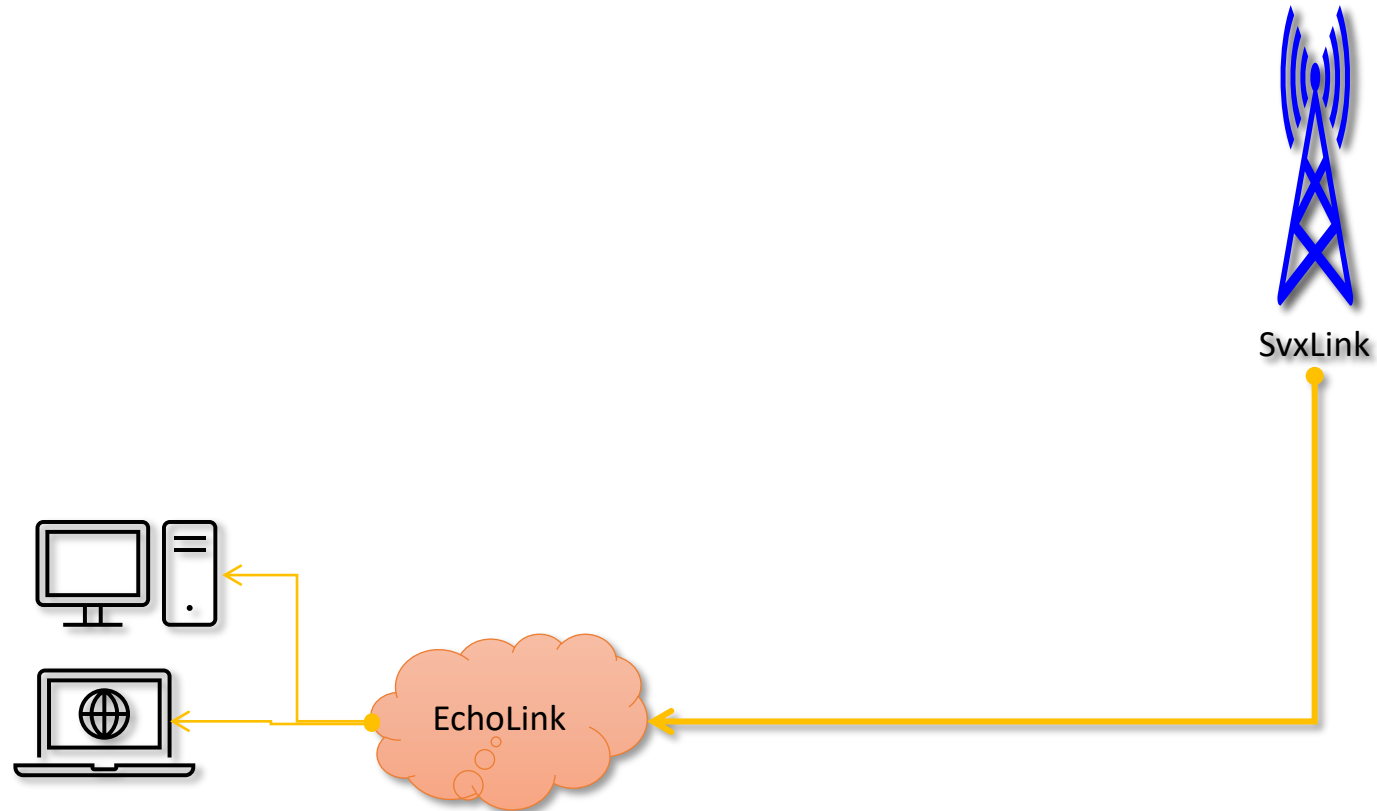

Utgående EchoLink SK5BN

Norrköping

SK5BN

434,600