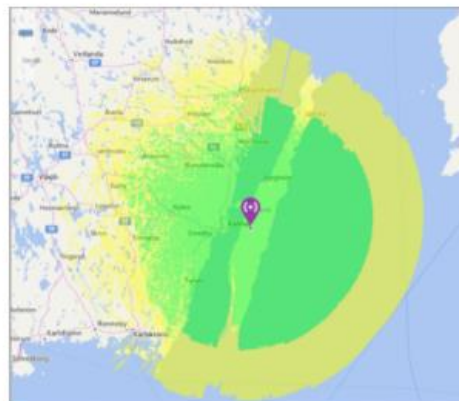

SvxLink
EchoLink
DMR

Öland

2020

Tillsammans med SK7RNs tre repeatrar i Böda - Borgholm - Mörbylånga, täcker vi hela Öland samt stora delar av Östra Småland. Repeater nätet kan även nås från delar av Blekinge och Gotland.