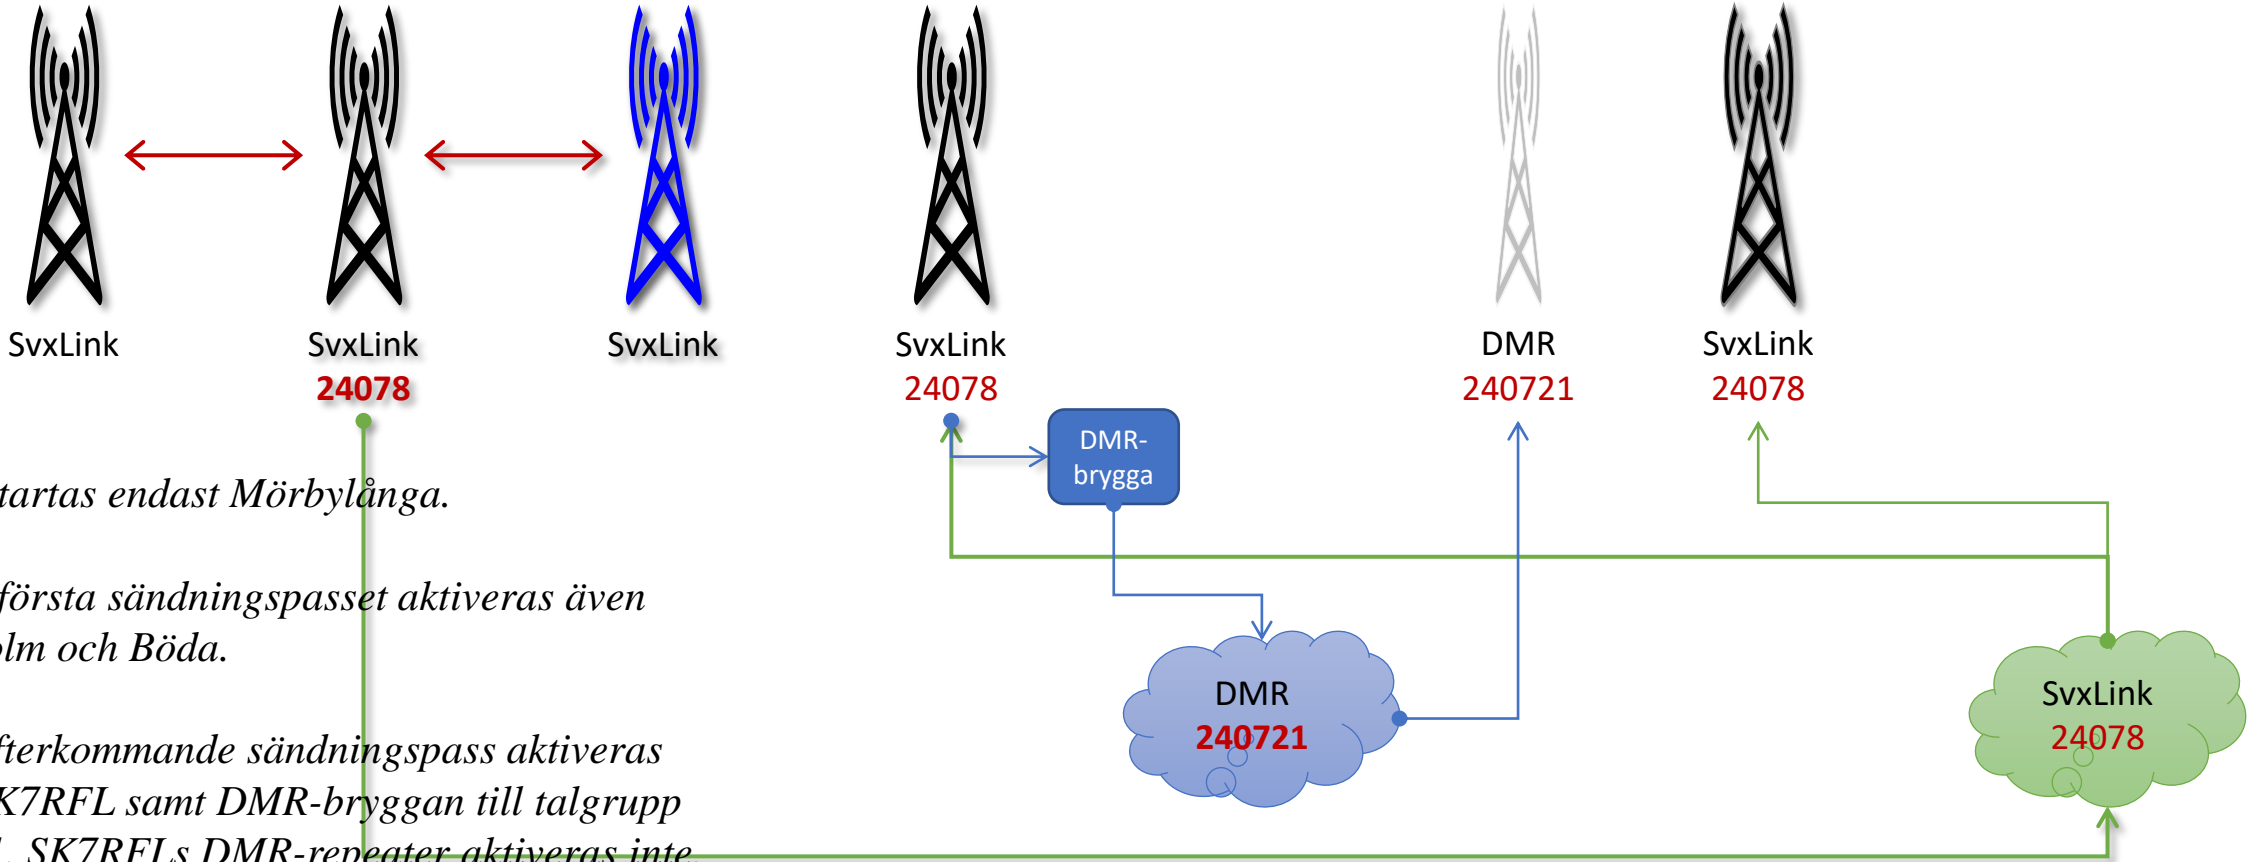

Först startas endast SK7RFL och första sändningspasset är lokalt.

Efter första sändningspasset aktiveras SK7RN:s tre repeatrar samt DMR-bryggan till talgrupp 240721.

SK7RFL:s DMR-repeater aktiveras inte.

Start från SK7RN

Repeater Flitiga Lisa — SK7RFL
JO86gg — SvxLink — Echolink SK7RFL-R.353167 — DMR 240717

Böda
SK7RN-N
145,750

Borgholm
SK7RN-C
145,6625

Mörbylånga
SK7RN-S
145,625

Algutsrum
SK7RFL
145,600
434,600

Norrköping
SK5BN
434,600

Först startas endast Mörbylånga.

Under första sändningspasset aktiveras även Borgholm och Böda.

Från efterkommande sändningspass aktiveras även SK7RFL samt DMR-bryggan till talgrupp 240721. SK7RFLs DMR-repeater aktiveras inte.