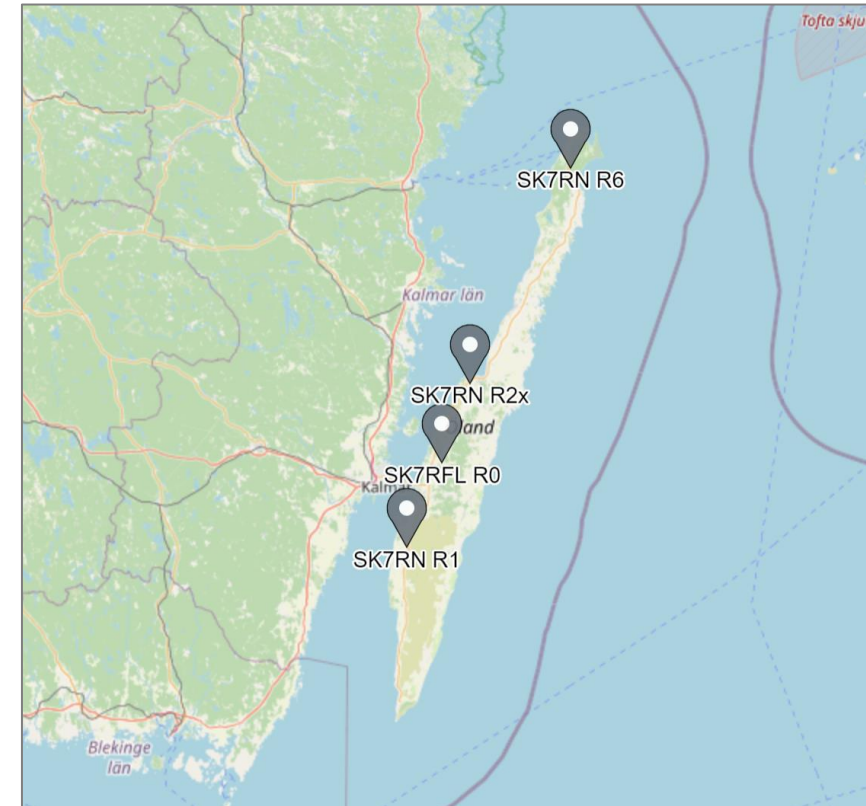

Repeatrarna på Öland är
uppkopplade på detta nätet
och passar talgrupperna
240 2407 24073 24078
samt egen talgrupp.