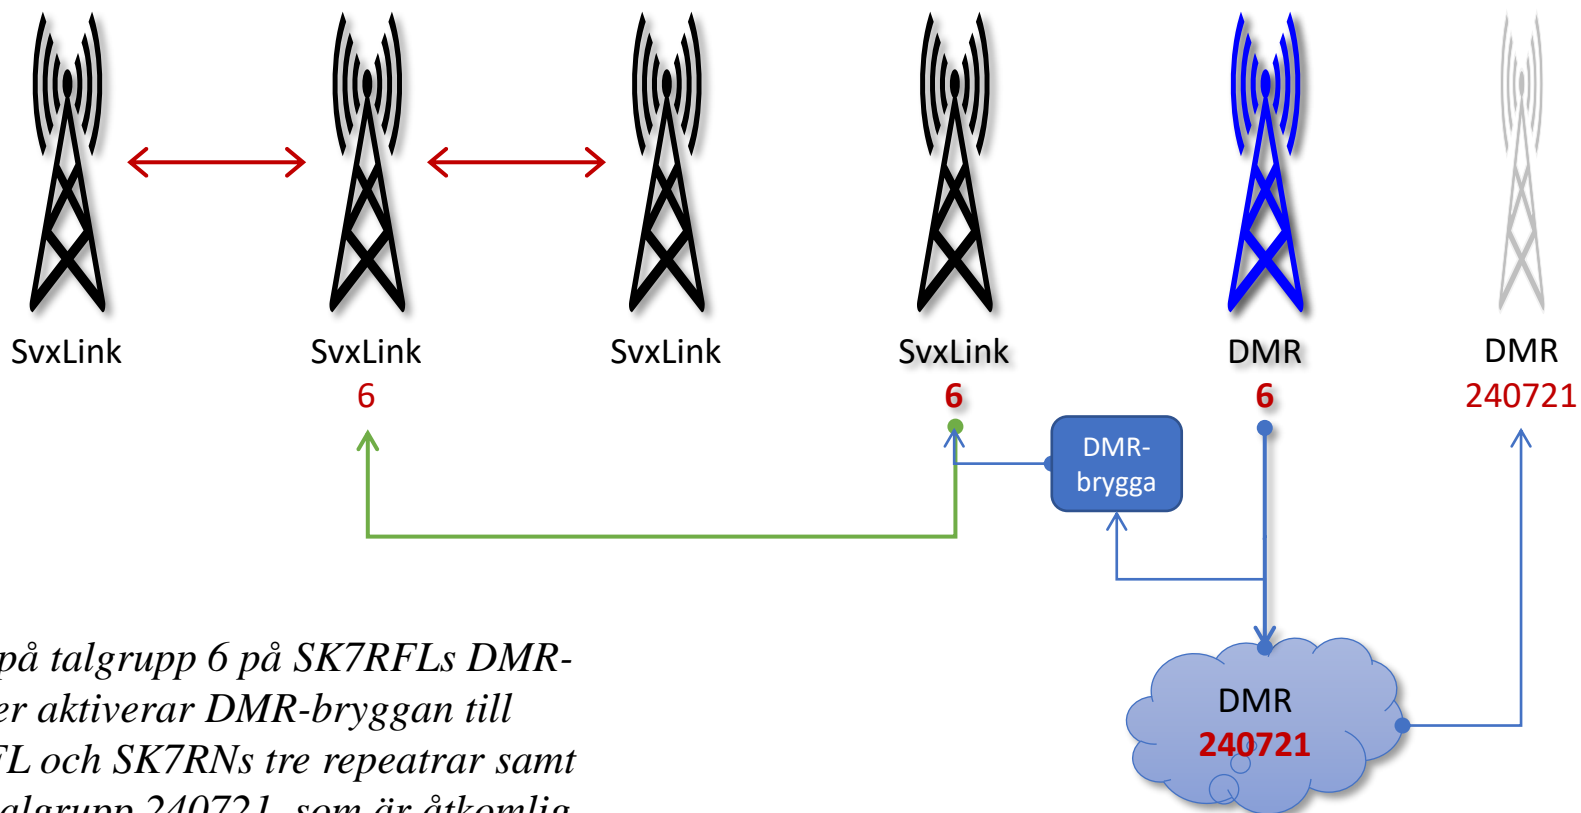

<u>Böda</u>	<u>Borgholm</u>	<u>Mörbylånga</u>	<u>Algutsrum</u>
SK7RN-N	SK7RN-C	SK7RN-S	SK7RFL
145,750	145,6625	145,625	145,600 434,600

Utgående EchoLink aktiverar även SK7RNs tre repeatrar. Utgående anslutningar mot EchoLink kan endast ske från SK7RFL.

Start från SK5BN EchoLink

Norrköping

SK5BN

434,600

Utgående EchoLink SK5BN

Norrköping

SK5BN

434,600

<u>Böda</u>	<u>Borgholm</u>	<u>Mörbylånga</u>	<u>Algutsrum</u>	<u>Algutsrum</u>
SK7RN-N	SK7RN-C	SK7RN-S	SK7RFL	SK7RFL
145,750	145,6625	145,625	145,600 434,600	434,550

Trafik på talgrupp 6 på SK7RFLs DMR-repeater aktiverar DMR-bryggan till SK7RFL och SK7RNs tre repeatrar samt DMR talgrupp 240721, som är åtkomlig från andra DMR-repeatrar och hotspots.