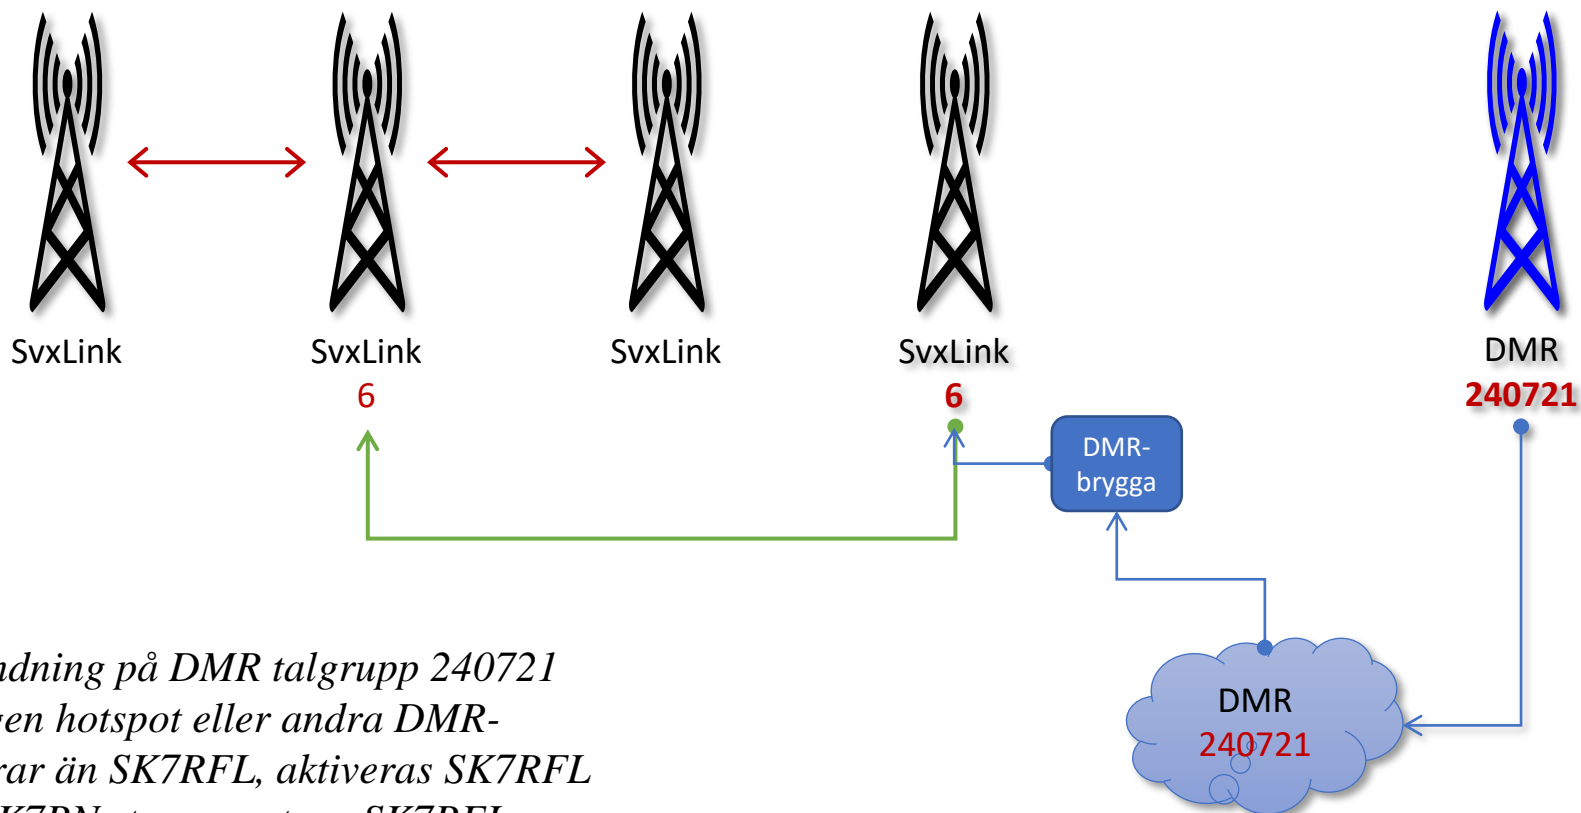

<u>Böda</u>	<u>Borgholm</u>	<u>Mörbylånga</u>	<u>Algutsrum</u>
SK7RN-N	SK7RN-C	SK7RN-S	SK7RFL
145,750	145,6625	145,625	145,600 434,600

Utgående EchoLink aktiverar även SK7RNs tre repeatrar. Utgående anslutningar mot EchoLink kan endast ske från SK7RFL.

<u>Böda</u>	<u>Borgholm</u>	<u>Mörbylånga</u>	<u>Algutsrum</u>	<u>Algutsrum</u>
SK7RN-N	SK7RN-C	SK7RN-S	SK7RFL	SK7RFL
145,750	145,6625	145,625	145,600 434,600	434,550

Trafik på talgrupp 6 på SK7RFLs DMR-repeater aktiverar DMR-bryggan till SK7RFL och SK7RNs tre repeatrar samt DMR talgrupp 240721, som är åtkomlig från andra DMR-repeatrar och hotspots.

Start från DMR talgrupp 240721

Repeater Flitiga Lisa — SK7RFL
JO86gq — SvxLink — Echolink SK7RFL-R.353167 — DMR 240717

<u>Böda</u>	<u>Borgholm</u>	<u>Mörbylånga</u>	<u>Algutsrum</u>
SK7RN-N	SK7RN-C	SK7RN-S	SK7RFL
145,750	145,6625	145,625	145,600 434,600

Vid sändning på DMR talgrupp 240721 från egen hotspot eller andra DMR-repeatar än SK7RFL, aktiveras SK7RFL samt SK7RNs tre repeatar. SK7RFLs DMR-repeater aktiveras inte.

Algutsrum

SK7RFL

434,550

Trafik på talgrupp 9 (lokal) på TS1 från SK7RFLs DMR-repeater länkas automatiskt ut på talgrupp 240717, som är åtkomlig från andra DMR-repeatrar och hotspots.