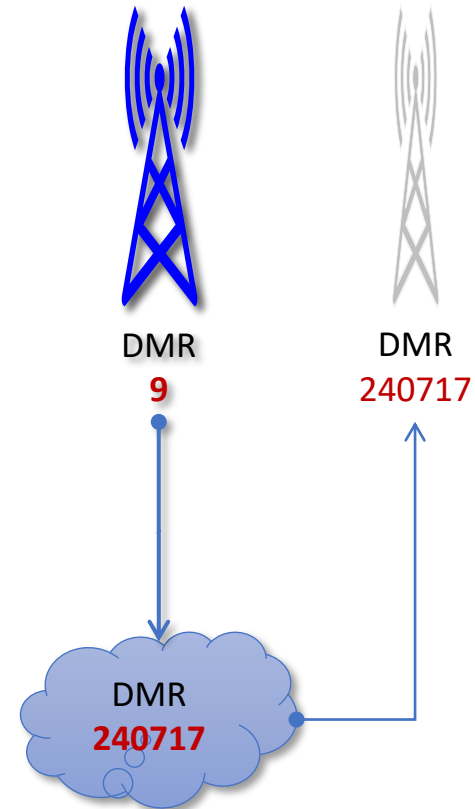

Start från DMR talgrupp 240721

Repeater Flitiga Lisa — SK7RFL
JO86gq — SvxLink — Echolink SK7RFL-R.353167 — DMR 240717

<u>Böda</u>	<u>Borgholm</u>	<u>Mörbylånga</u>	<u>Algutsrum</u>
SK7RN-N	SK7RN-C	SK7RN-S	SK7RFL
145,750	145,6625	145,625	145,600 434,600

Vid sändning på DMR talgrupp 240721 från egen hotspot eller andra DMR-repeatar än SK7RFL, aktiveras SK7RFL samt SK7RNs tre repeatar. SK7RFLs DMR-repeater aktiveras inte.

Algutsrum

SK7RFL

434,550

Trafik på talgrupp 9 (lokal) på TS1 från SK7RFLs DMR-repeater länkas automatiskt ut på talgrupp 240717, som är åtkomlig från andra DMR-repeatrar och hotspots.