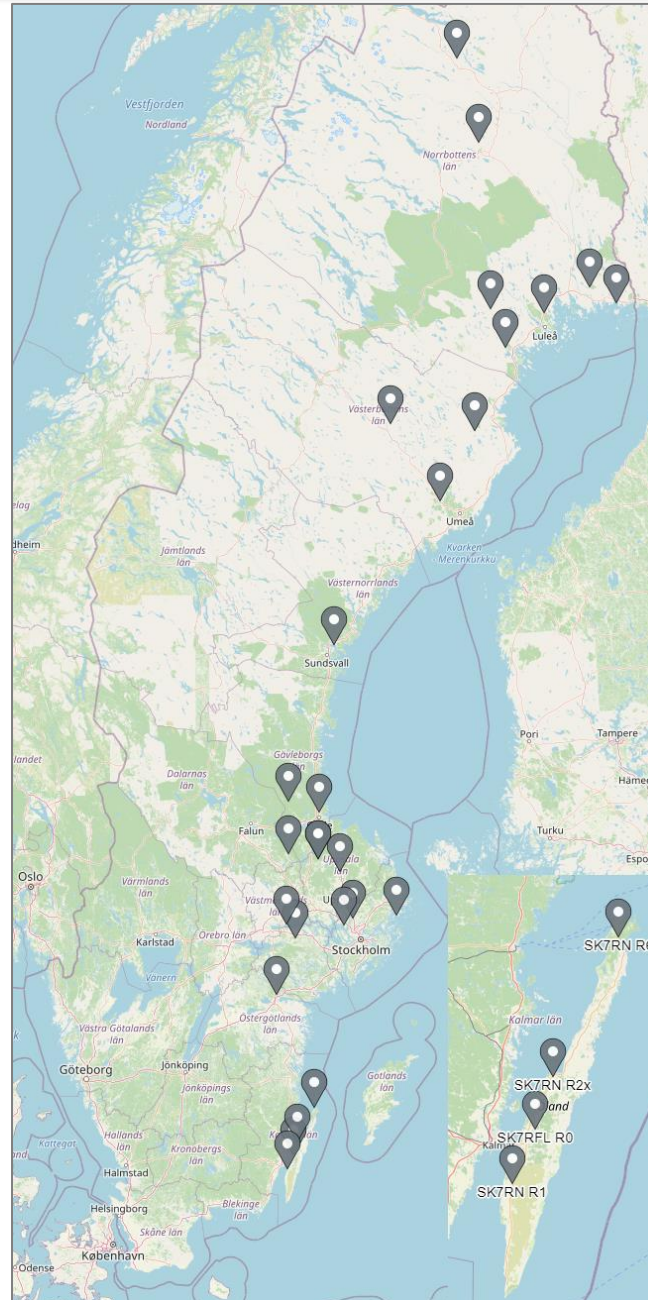

SvxLink Reflektor – “Ostkustlänken”