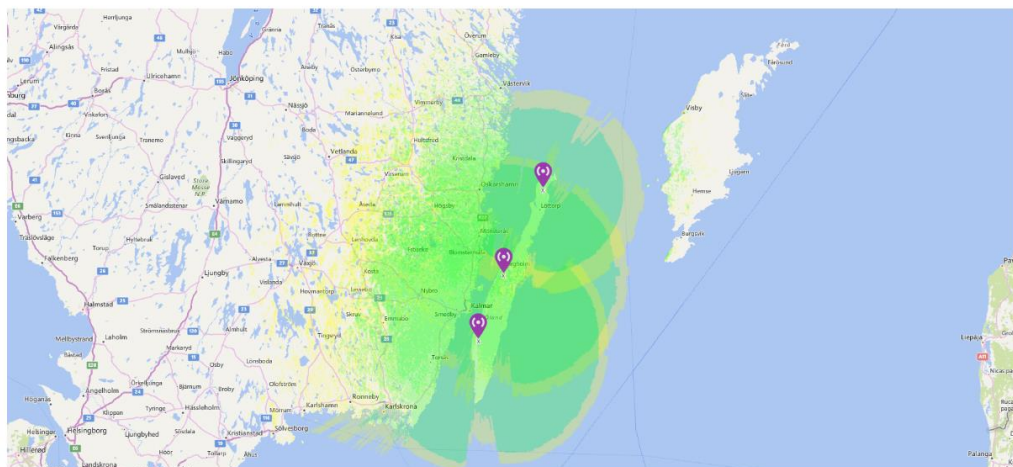

Repeaterar

Uppdaterat 2020-06-28.

Täckningskarta för SK7RN:s tre repeaterar.

Radiosamband över hela Öland

Ölands Radioamatörer äger och driver repeaterar på tre platser: i Böda, Borgholm och Mörbylånga. Repeaterarnätet ger radiosamband över hela Öland.

RSS-feed