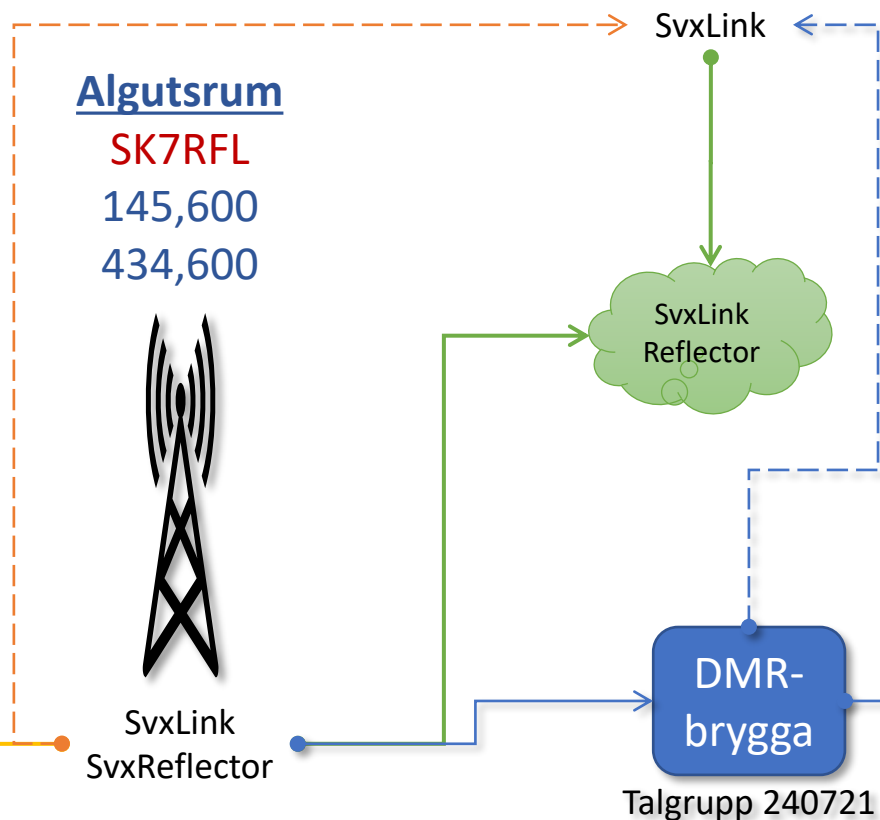

SK7RFL

145,600

434,600

SvxLink
SvxReflector

EchoLink

SvxLink
Reflector

Talgrupp 240721 är bryggad mot de analoga repeatarna på Öland.

På SK7RFLs DMR-repeater kan bryggan aktiveras från talgrupp 6 (TS1).

Algutsrum

SK7RFL

MMDVR

434,550

DMR
Pi-star

DMR-
brygga

Talgrupp 240721

Brand-
meister

Talgrupp 240721 är bryggad mot de analoga repeatarna på Öland.

På SK7RFLs DMR-repeater kan bryggan aktiveras från talgrupp 6 (TS1).

SK5BN

Mörbylånga

SK7RN-S

145,625

SvxLink

Borgholm