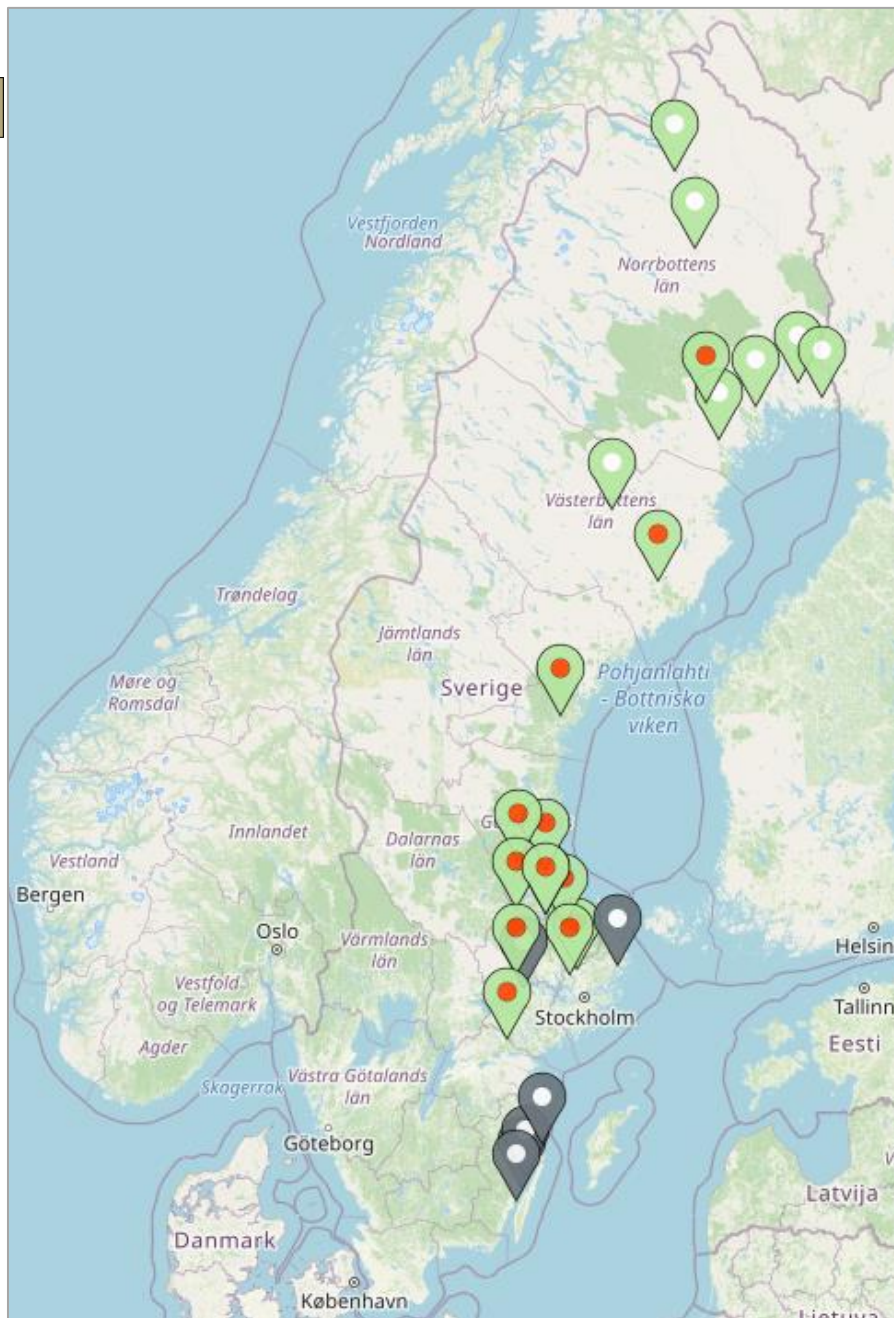

SSA-bulletin SK2SSA