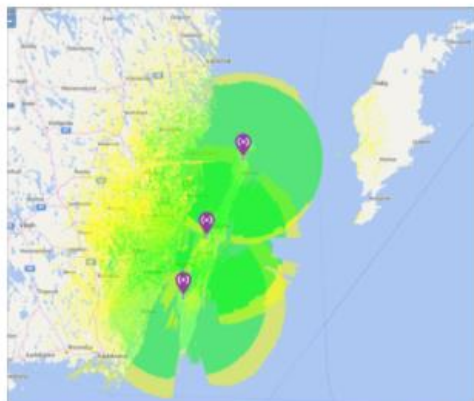

Start ▾ Aktuellt ▾ Foto Teknik ▾ Repeaterlogik ▾ Digitalt ▾ SSA-bulletinen Svx-Portalen Repeaterskolan ▾

Repeatersystem

SvxLink
EchoLink
DMR

Öland

2020