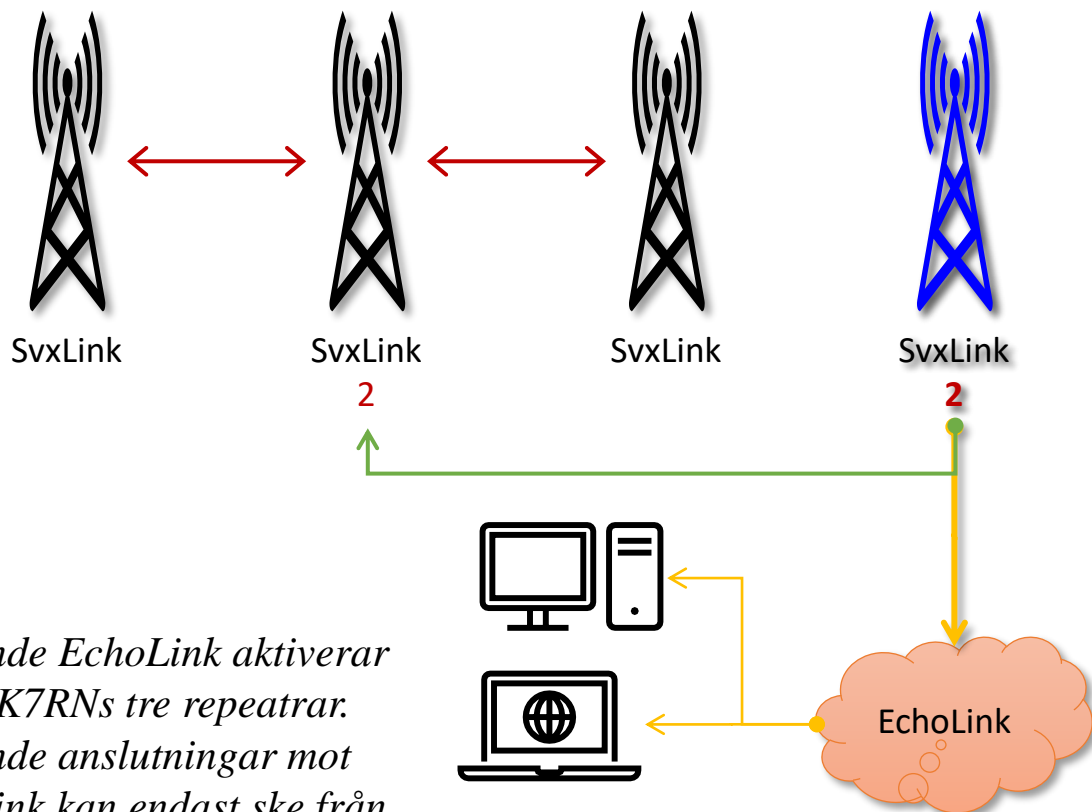

<u>Böda</u>	<u>Borgholm</u>	<u>Mörbylånga</u>	<u>Algutsrum</u>
SK7RN-N	SK7RN-C	SK7RN-S	SK7RFL
145,750	145,6625	145,625	145,600 434,600

Utgående EchoLink aktiverar även SK7RNs tre repeatrar. Utgående anslutningar mot EchoLink kan endast ske från SK7RFL.