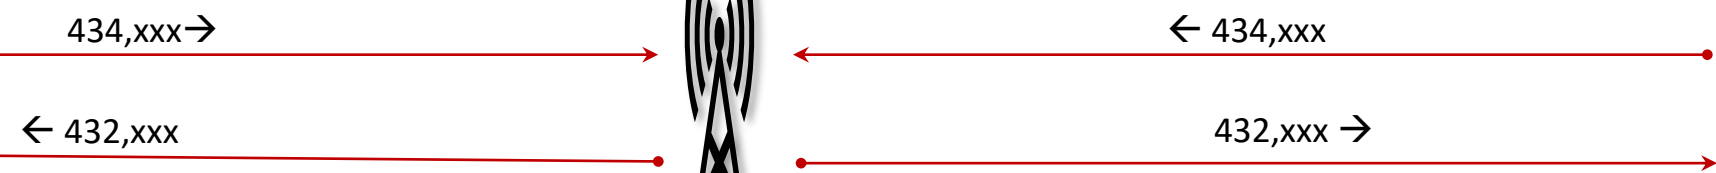

Algutsrum

SK7RFL

MMDVR

434,550

DMR
Pi-star

Talgrupp 240721

Talgrupper

- **SvxLink**