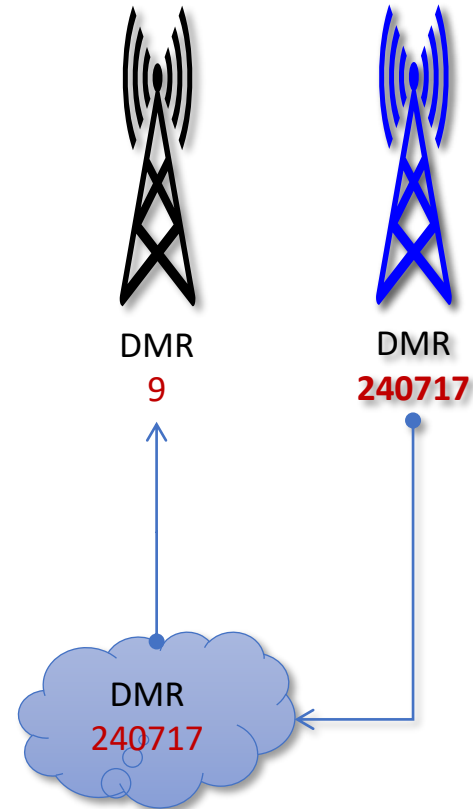

Start från DMR talgrupp 240717

Algutsrum

SK7RFL

434,550

Trafik på DMR talgrupp 240717, från egen hotspot eller andra DMR-repeatrar än SK7RFL, länkas automatiskt ut på talgrupp 9 (TS1) på SK7RFL DMR-repeater.