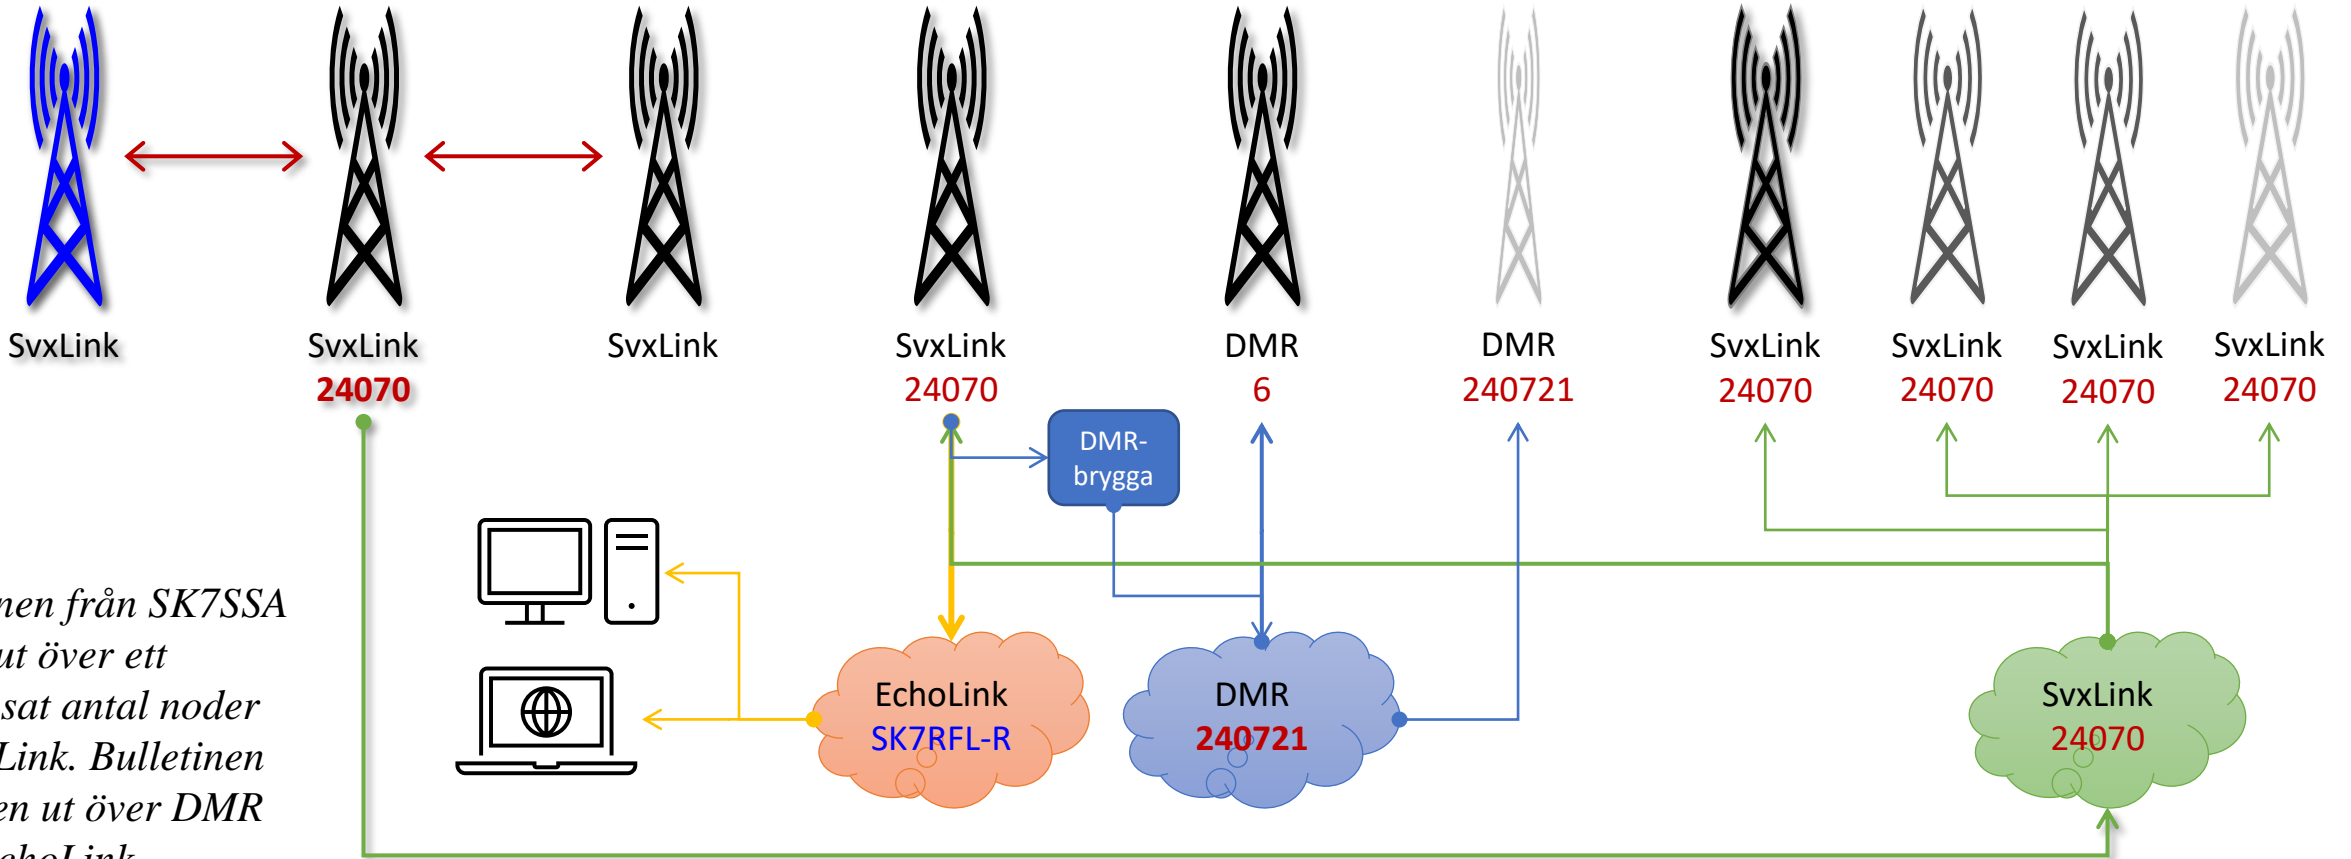

Repeater Flitiga Lisa — SK7RFL
JO86gq — SvxLink — Echolink SK7RFL-R.353167 — DMR 240717

Böda
SK7RN-N
145,750

Borgholm
SK7RN-C
145,6625

Mörbylånga
SK7RN-S
145,625

Algutsrum
SK7RFL
145,600
434,600

Algutsrum
SK7RFL
434,550

Norrköping
SK5BN
434,600

Rotebro
SA0CAM
144,600

Eskilstuna
SK5LW-70
434,850

Gävle
SK3GW
RU9
RU11

Bulletinen från SK7SSA går fn ut över ett begränsat antal noder på SvxLink. Bulletinen går även ut över DMR samt EchoLink.