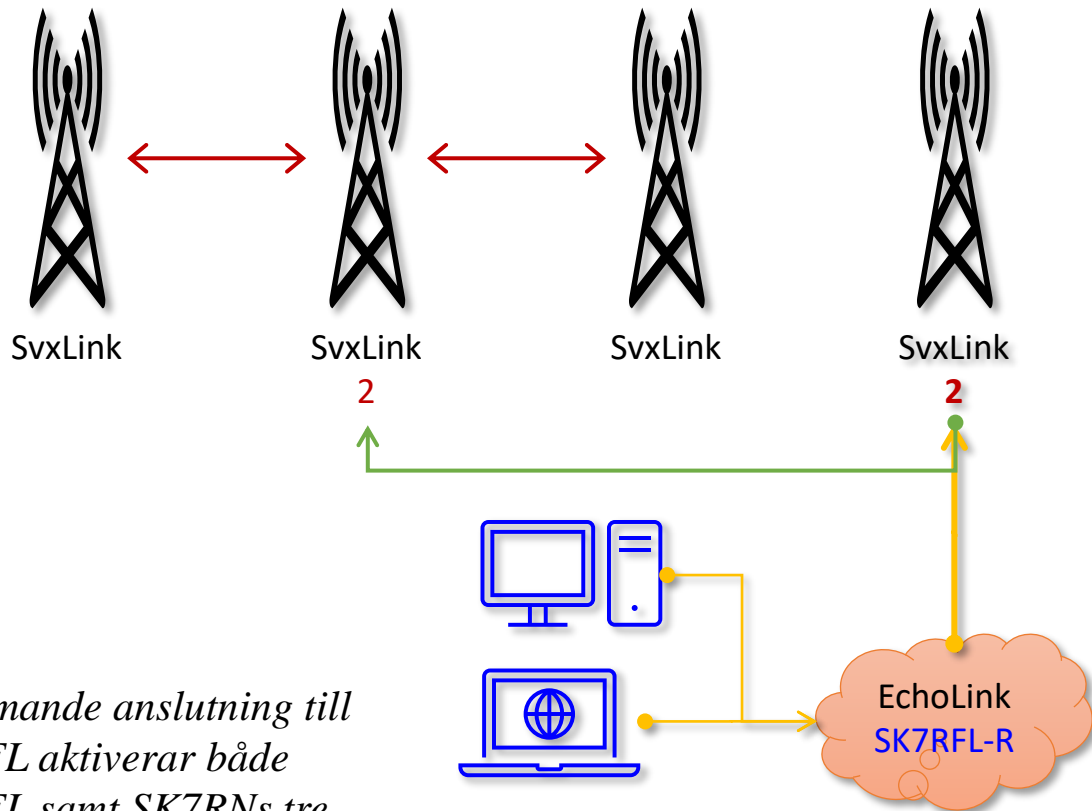

Start från SK7RFL EchoLink

Repeater Flitiga Lisa — SK7RFL
JO86gq — SvxLink — Echolink SK7RFL-R.353167 — DMR 240717

<u>Böda</u>	<u>Borgholm</u>	<u>Mörbylånga</u>	<u>Algutsrum</u>
SK7RN-N	SK7RN-C	SK7RN-S	SK7RFL
145,750	145,6625	145,625	145,600 434,600

Inkommande anslutning till SK7RFL aktiverar både SK7RFL samt SK7RNs tre repetrar.